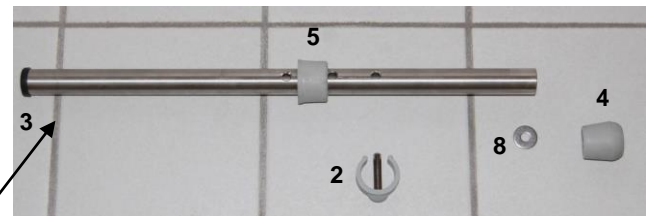

300 kg. Neptun supersoft Badebænk /  
300 kg Neptun super soft Shower stool; art. 310300 + 300301 (ryg/backrest)

6 Komplet teleskopben / Complete leg

Pos.	Reservedel / Spare part	Art. No.
1	<b>Skum ryg</b> Foam back	800300
2	<b>Clips til højdejustering, grå</b> Clip for height adjustment, grey	310065
2	<b>Clips til højdejustering, magenta</b> Clip for height adjustment, magenta	310165
3	<b>Sort prop til teleskopben</b> Black ferrule for telescopic leg	800298
4	<b>Dupsko</b> Rubber foot.	310017
5	<b>Kravebøsning</b> Rubber collar	310021
6	<b>Teleskopben (inkl. clips, dupsko, skive og kravebøsning)</b> Telescopic leg (complete with clips, spacer and rubber shoes)	800304
7	<b>Skumsæde</b> Foam seat	800301
8	<b>Skive til dupsko 200/300 kg badestol</b> Spacer for rubber feet 200/300 kg shower stool	800366