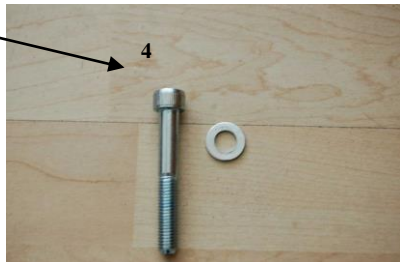

Reserve dele / Spare parts

Pos.	Reserve dele/Spare part	Art. No.	Pos.	Reserve dele/Spare part	Art. No.
1	Sideplade melamin stor/ Tray melamin large	131051	5	Hjul combibord 1 stk. / Wheel 1 pcs	131054
2	Sideplade melamin lille/ Tray, melamin small	131017	5a	Låsbart hjul combibord 1 stk. / Lockable wheel 1 pcs	800346
			6	Bolt for hjul combibord/ Bolt for wheel	131055
3	Søjlerør 30 mm med bolt og fingerskrue/ Metal pipe, 30 mm with bolt and fingerscrew	131053	7	Dupsko 30 x 30 mm/ Plastic ferrule	131052
4	Bolt for søjle combibord/ Bolt for metal pipe	131056	8	Fingerskrue til mellemrør / fingerscrew for metalpipe.	131057