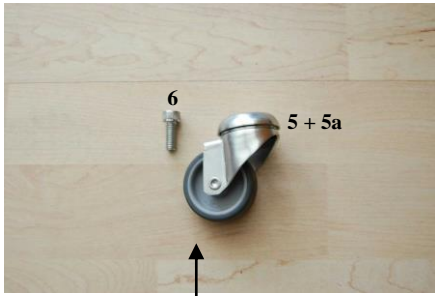

Reserve dele / Spare parts

Pos.	Reserve dele/Spare part	Art. No.	Pos.	Reserve dele/Spare part	Art. No.
1	Sideplade melamin stor/ Tray melamin large	131051	5	Hjul combibord 1 stk. / Wheel 1 pcs	131054
2	Sideplade melamin lille/ Tray, melamin small	131017	5a	Låsbart hjul combibord 1 stk. / Lockable wheel 1 pcs	800346
			6	Bolt for hjul combibord/ Bolt for wheel	131055
3	Søjlerør 30 mm med bolt og fingerskrue/ Metal pipe, 30 mm with bolt and fingerscrew	131053	7	Dupsko 30 x 30 mm/ Plastic ferrule	131052
4	Bolt for søjle combibord/ Bolt for metal pipe	131056	8	Fingerskrue til mellemrør / fingerscrew for metalpipe.	131057