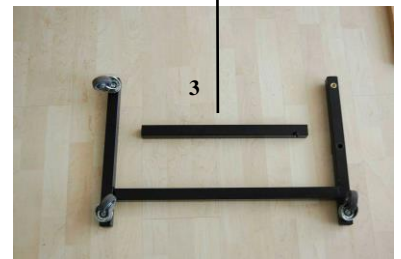

Reserve dele / Spare parts

Pos.	Reserve dele/Spare part	Art. No.	Pos.	Reserve dele/Spare part	Art. No.
1	Sideplade melamin stor/ Tray melamin large	131051	5	Hjul combibord 1 stk. / Wheel 1 pcs	131054
2	Sideplade melamin lille/ Tray, melamin small	131017	5a	Låsbart hjul combibord 1 stk. / Lockable wheel 1 pcs	800346
			6	Bolt for hjul combibord/ Bolt for wheel	131055
3	Søjlerør 30 mm med bolt og fingerskrue/ Metal pipe, 30 mm with bolt and fingerscrew	131053	7	Dupsko 30 x 30 mm/ Plastic ferrule	131052
4	Bolt for søjle combibord/ Bolt for metal pipe	131056	8	Fingerskrue til mellemrør / fingerscrew for metalpipe.	131057