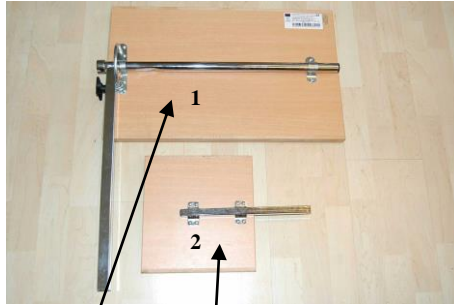

Reserve dele / Spare parts

Pos.	Reserve dele/Spare part	Art. No.	Pos.	Reserve dele/Spare part	Art. No.
1	Sideplade melamin stor/ Tray melamin large	131051	5	Hjul combibord 1 stk. / Wheel 1 pcs	131054
2	Sideplade melamin lille/ Tray, melamin small	131017	5a	Låsbart hjul combibord 1 stk. / Lockable wheel 1 pcs	800346
			6	Bolt for hjul combibord/ Bolt for wheel	131055
3	Søjlerør 30 mm med bolt og fingerskrue/ Metal pipe, 30 mm with bolt and fingerscrew	131053	7	Dupsko 30 x 30 mm/ Plastic ferrule	131052
4	Bolt for søjle combibord/ Bolt for metal pipe	131056	8	Fingerskrue til mellemrør / fingerscrew for metalpipe.	131057