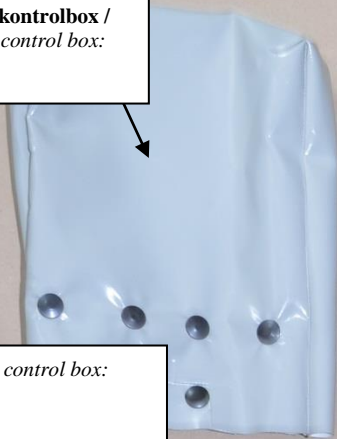

Elektroniske dele til motor funktion. Electronic parts for the motor funktion.

Hætte til kontrolbox /
Cover for control box:
800500

Kontrolbox / control box:
800198