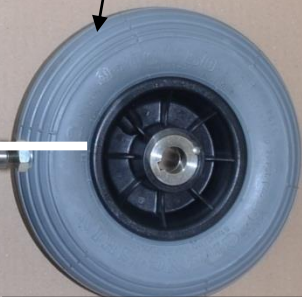

Baghjul (1 stk.) /
back wheel (1 pcs):
800195

Beskyttelsesboks, højre baghjul inkl.
Limtube / Protection box, right hand
side back wheel incl. glue:
800286

Beskyttelsesboks, venstre baghjul inkl.
Limtube / Protection box, left hand side
back wheel incl. glue:
800287

Beskyttelsesbokse, komplet sæt til stol
inkl. Limtube / Protection boxes,
complete set for chair incl. glue:
800306
Lim til beskyttelsesbokse / Glue for
protection boxes:
800307

Motorer, sæt med højre
& venstre / Motors, set
with right & left:
800199
Motor som ovenstående
kun den ene / Motor as
mentioned above but only
one of them:
800197