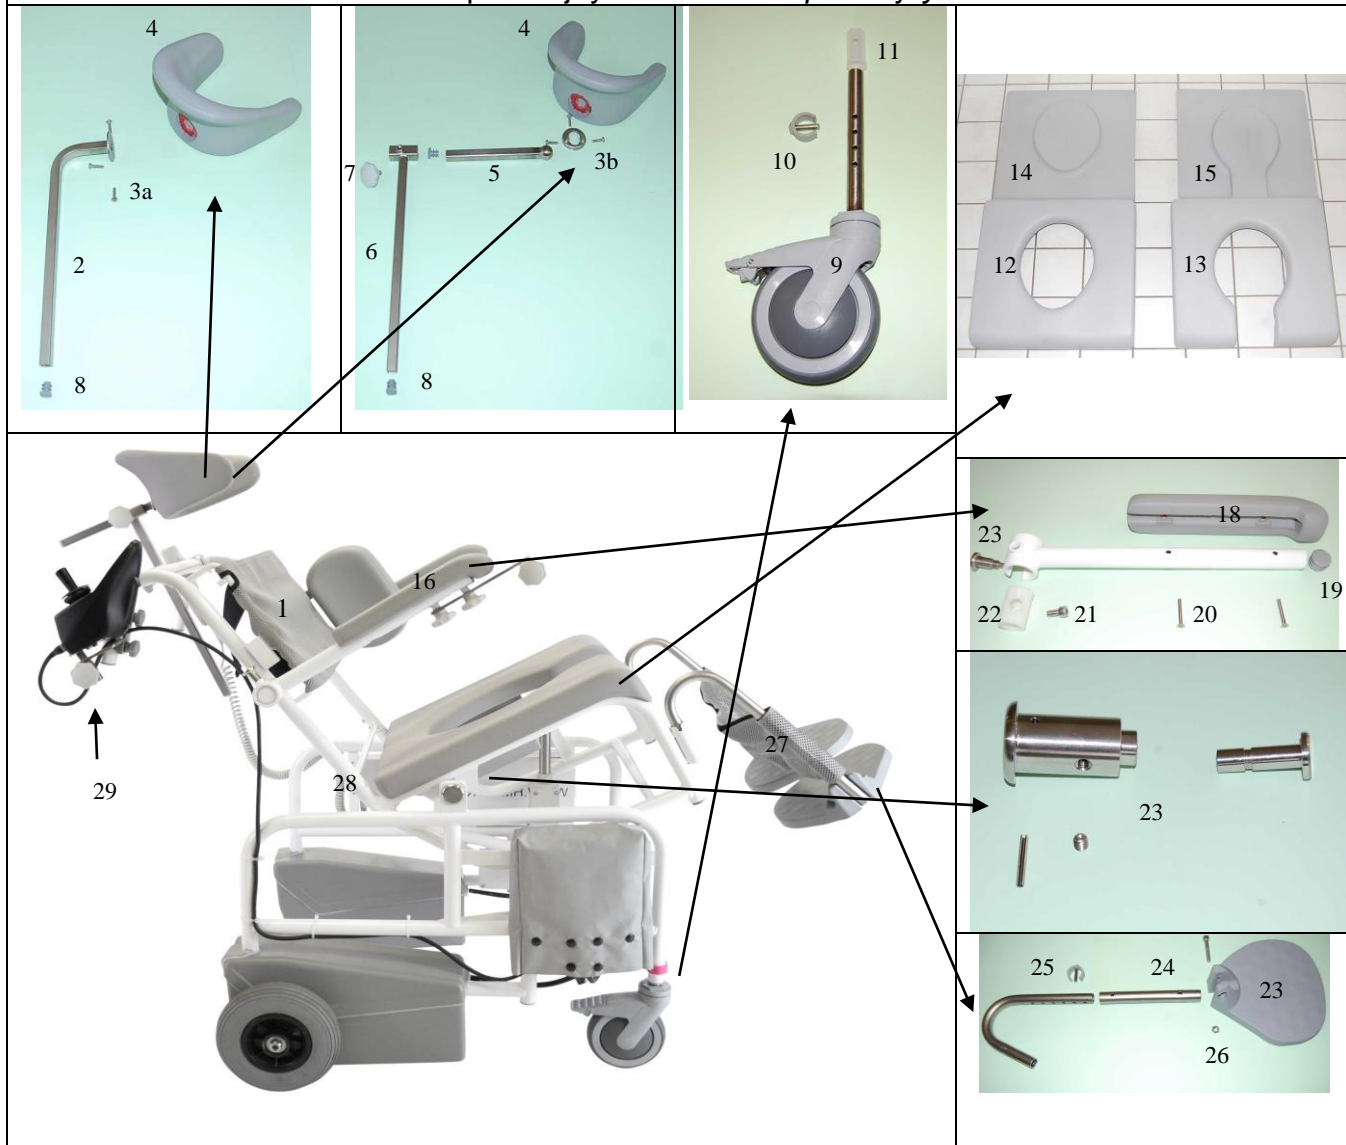

M2 EI-tip med joystick / M2 EI-tip with joystick

Pos.	Reserveedel/Spare parts	Art. No.	Pos.	Reserveedele/Spare parts	Art. No.
1	Ryg (Gråt plastic netryg) fra jan. 2011 Backrest (Grey net-weave) from jan. 2011	310282	15	Dæksel til intimsæde, grå / Seat lid for seat with extra large hole, grey	310343
	Ryg (Hvidt plastik netryg) til jan. 2011 Backrest (White net-weave) to jan. 2011	310252	16	Armlæn med snaplås og grå PU pude, sæt	800549
2	Højde, bredde justeringsstang / Height, width adjustment bar	800326	17	Armlæn med snaplås og grå PU pude, højre Armrest with quick release and grey PU foam, right	800550
				Armlæn med snaplås og grå PU pude, venstre Armrest with quick release and grey PU foam, left	800551
3a	Skruer til montering af justeringsstang Screws for mounting of adjustment bar	800327	18	Pu skum pude / PU foam	800181
3b	Skruer til montering af justeringsstang til H+D+B / screws for mounting of adjustment bar for height, depth and width	800546	19	Rund dupsko, grå / Ferule for round armrest, grey	800244
4	Grå nakkestøttepude inkl beslag / Grey headrest cushion and mounting	800191	20	Skruer til montering af armlæn / Screws for fastening of armrest	800012
			21	Bolt til armlæn / Bolt for armrest	800082
5	Dybdejusteringsstang / Depth adjustment bar	800202	22	Nylonbøsning for armlæn / White nylon bush for armrest	310076
6	Lodret stang til H+D+B nakkestøtte, inkl. nr. 7+8 / Vertical tube for headrest, H+D adjustable, inkl. No. 7+8	800262	23	Snaplås, stor rustfri til armlæn / Quick release lock for armrests	310254
7	Finger skrue, grå / Finger screw, grey	800027	23	Fodstøtteplade, højre / Foot plate, right	310276
				Fodstøtteplade, venstre / Foot plate, left	310277
8	Grå dupsko til nakkestøtte / Grey ferule for headrest	800249	24	Bolt og beslag til fastgørelse / Bolt and mounting for fastening	800294
9	125 mm hjul m/bremser og påmonteret ben 125 mm wheel with leg on	800265	25	Clips, lang / Clips, long	800170
			26	Bolt med møtrik / Bolt for foot plate with nut	800169
10	Clips, grå / clips, grey	310065			
	Clips, magenta / clips, magenta	310165			
11	Bøsning til hjul / Buch for wheels	800013	27	Lægstøtte (Hvidt nylon netvæv med Velcro) Leg support (white nylon with velcro)	310226
12	Standard sæde, grå / Standard seat, grey	310340	28	Overstel / Upper frame	800233
13	Intimsæde, grå / Seat with extra large hole, grey	310342	29	Joystick inkl. Ledning / Joystick incl. wire	800545
14	Dæksel til standard sæde, grå / Seat lid for standard seat, grey	310341