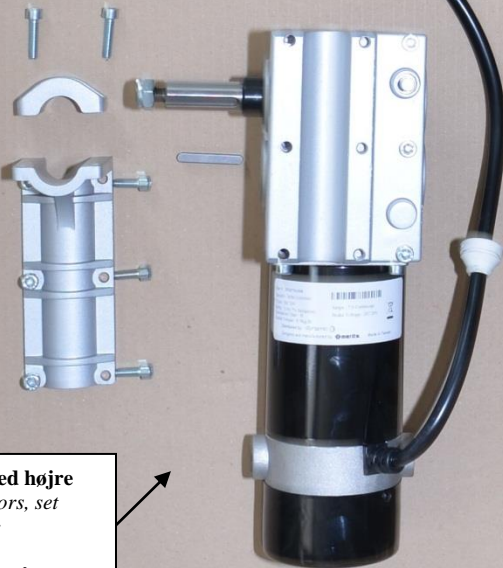

Prop til opladerstik / Plug for charger:
Fra 1/10-2009 **800354**