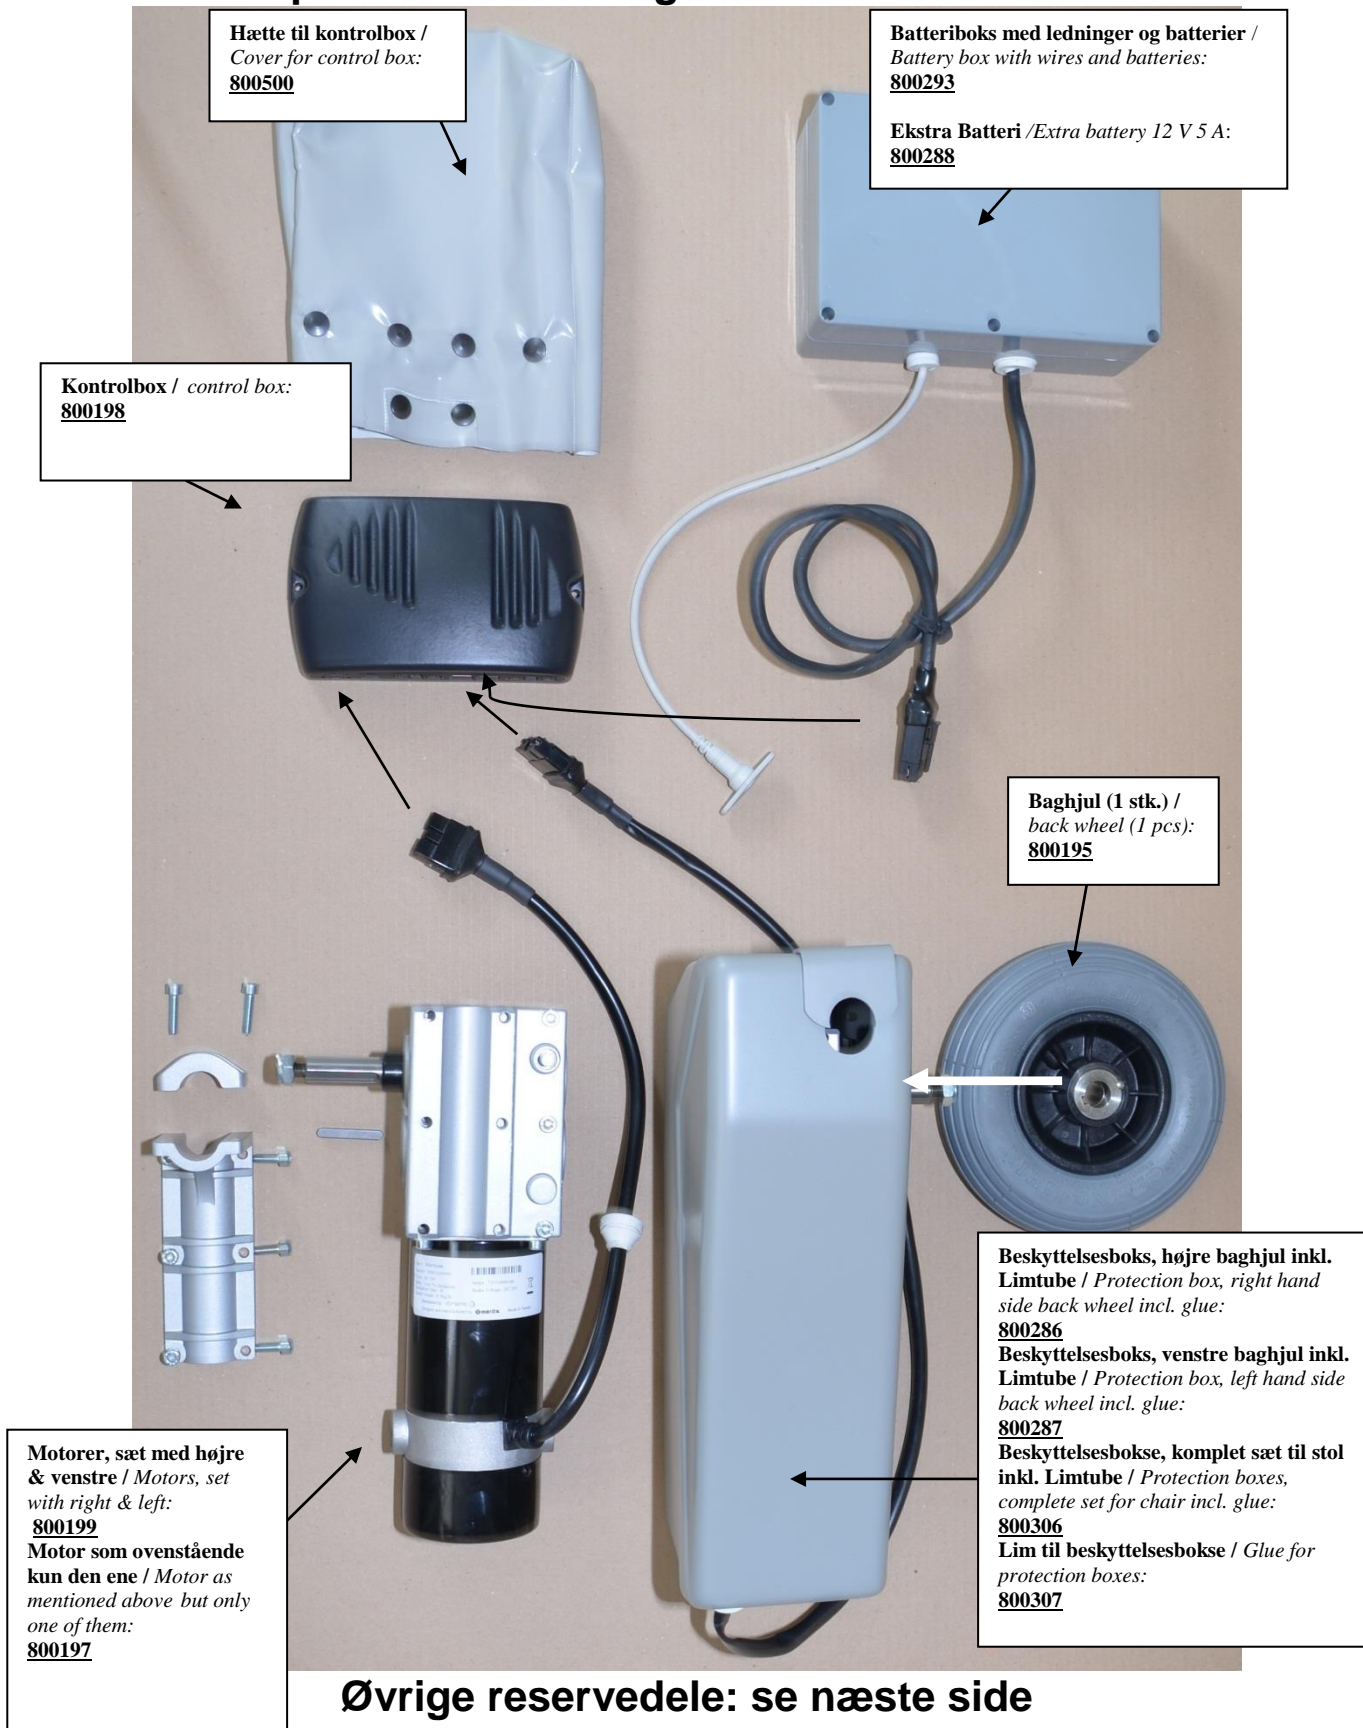

M2 200 kg motor bade/toiletstol / M2 200 kg shower/commode chair

OBS se øvrige dele på side 2 og 3

Pos.	Reservedel/Spare part	Art. No.	Pos.	Reserve dele/Spare part	Art. No.
1	PU ryg PU foam backrest	310344	-	Fodstøtteplade venstre Footplate for left	310277
2	Skruer til montering af PU ryg (5 x 20) Screws for fastening of back-rest (5 x 20)	310063	10	Bøjle rør M2 200/300 kg Hanger pipe M2 200/300 kg	-
3	Armlæns sæt til M2 200 kg med PU Armrests set for M2 300 kg with PU	800552	11	Underdel rør M2 200/300 kg Lower part pipe M2 200/300 kg	-
-	Armlæn højre til M2 200 kg med PU Armrest right for M2 300 kg with PU	800553	12	Bolt med møtrik Bolt for foot plate with nut	800169
-	Armlæn venstre til M2 200 kg med PU Armrest left for M2 300 kg with PU	800554	13	Clips 22 mm Clip 22 mm	800170
4	Rund dupsko, grå Ferule for round armrest, Grey	800244	14	Dobbeltvirkende hjul, 125 mm Double action brakes wheel, 125 mm	800364
5	Pu skum Pu foam cushion	800181	15	Nylonbøsning for armlæn White nylon bush for armrest	310076
6	Skruer til montering af armlæn Screws for fastening of armrest	800012	16	Clips til hjul (grå) Clip for wheels (grey)	310065
7	Intimsæde til M2 200/300 kg Seat with XL hole for M2 300 kg	310354	-	Clips til hjul (magenta) Clip for wheels (magenta)	310165
8	Fodstøtter til M2 200/300 kg Foot rests for M2 200/300 kg	310275	17	Grå fingerskrue Grey fingerscrew	800027
9	Fodstøtteplade højre Footplate for right	310276	18	Joystick inkl. ledning Joystick with wire	800194

Elektroniske dele til M2 200 kg motor bade/toiletstol Electronic parts for M2 200 kg motor shower/commode chair

Prop til opladerstik / Plug for charger:
Fra 1/10-2009 **800354**
Før 1/10-2009 **310261**

**Universal lader /
Universal charger:**
800278
Fra 1/10-2009

**Lader med jackstik /
Charger with jack plug:**
310259
Før 1/10-2009