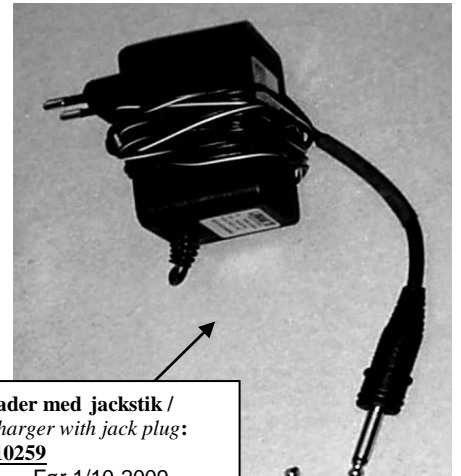

M2 200 kg motor bade/toiletstol / M2 200 kg shower/commode chair

OBS se øvrige dele på side 2 og 3

Pos.	Reservedel/Spare part	Art. No.	Pos.	Reserve dele/Spare part	Art. No.
1	PU ryg PU foam backrest	310344	-	Fodstøtteplade venstre Footplate for left	310277
2	Skruer til montering af PU ryg (5 x 20) Screws for fastening of back-rest (5 x 20)	310063	10	Bøjle rør M2 200/300 kg Hanger pipe M2 200/300 kg	-
3	Armlæns sæt til M2 200 kg med PU Armrests set for M2 300 kg with PU	800552	11	Underdel rør M2 200/300 kg Lower part pipe M2 200/300 kg	-
-	Armlæn højre til M2 200 kg med PU Armrest right for M2 300 kg with PU	800553	12	Bolt med møtrik Bolt for foot plate with nut	800169
-	Armlæn venstre til M2 200 kg med PU Armrest left for M2 300 kg with PU	800554	13	Clips 22 mm Clip 22 mm	800170
4	Rund dupsko, grå Ferule for round armrest, Grey	800244	14	Dobbeltvirkende hjul, 125 mm Double action brakes wheel, 125 mm	800364
5	Pu skum Pu foam cushion	800181	15	Nylonbøsning for armlæn White nylon bush for armrest	310076
6	Skruer til montering af armlæn Screws for fastening of armrest	800012	16	Clips til hjul (grå) Clip for wheels (grey)	310065
7	Intimsæde til M2 200/300 kg Seat with XL hole for M2 300 kg	310354	-	Clips til hjul (magenta) Clip for wheels (magenta)	310165
8	Fodstøtter til M2 200/300 kg Foot rests for M2 200/300 kg	310275	17	Grå fingerskrue Grey fingerscrew	800027
9	Fodstøtteplade højre Footplate for right	310276	18	Joystick inkl. ledning Joystick with wire	800194

Elektroniske dele til M2 200 kg motor bade/toiletstol Electronic parts for M2 200 kg motor shower/commode chair

Prop til opladerstik / Plug for charger:
Fra 1/10-2009 **800354**
Før 1/10-2009 **310261**

**Universal lader /
Universal charger:**
800278
Fra 1/10-2009

**Lader med jackstik /
Charger with jack plug:**
310259
Før 1/10-2009