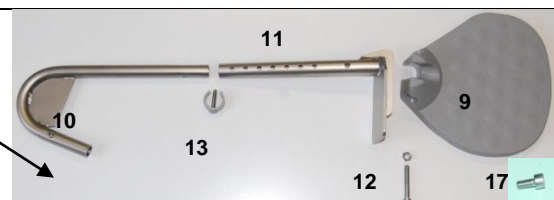

M2 200 kg motor bade/toiletstol / M2 200 kg shower/commode chair

OBS se øvrige dele på side 2 og 3

Pos.	Reservedel/Spare part	Art. No.	Pos.	Reserve dele/Spare part	Art. No.
1	PU ryg PU foam backrest	310344	-	Fodstøtteplade venstre Footplate for left	310277
2	Skruer til montering af PU ryg (5 x 20) Screws for fastening of back-rest (5 x 20)	310063	10	Bøjle rør M2 200/300 kg Hanger pipe M2 200/300 kg	-
3	Armlæns sæt til M2 200 kg med PU Armrests set for M2 300 kg with PU	800552	11	Underdel rør M2 200/300 kg Lower part pipe M2 200/300 kg	-
-	Armlæn højre til M2 200 kg med PU Armrest right for M2 300 kg with PU	800553	12	Bolt med møtrik Bolt for foot plate with nut	800169
-	Armlæn venstre til M2 200 kg med PU Armrest left for M2 300 kg with PU	800554	13	Clips 22 mm Clip 22 mm	800170
4	Rund dupsko, grå Ferule for round armrest, Grey	800244	14	Dobbeltvirkende hjul, 125 mm Double action brakes wheel, 125 mm	800364
5	Pu skum Pu foam cushion	800181	15	Nylonbøsning for armlæn White nylon bush for armrest	310076
6	Skruer til montering af armlæn Screws for fastening of armrest	800012	16	Clips til hjul (grå) Clip for wheels (grey)	310065
7	Intimsæde til M2 200/300 kg Seat with XL hole for M2 300 kg	310354	-	Clips til hjul (magenta) Clip for wheels (magenta)	310165
8	Fodstøtter til M2 200/300 kg Foot rests for M2 200/300 kg	310275	17	Grå fingerskrue Grey fingerscrew	800027
9	Fodstøtteplade højre Footplate for right	310276	18	Joystick inkl. ledning Joystick with wire	800194

Elektroniske dele til M2 200 kg motor bade/toiletstol Electronic parts for M2 200 kg motor shower/commode chair

Prop til opladerstik / Plug for charger:
Fra 1/10-2009 **800354**
Før 1/10-2009 **310261**