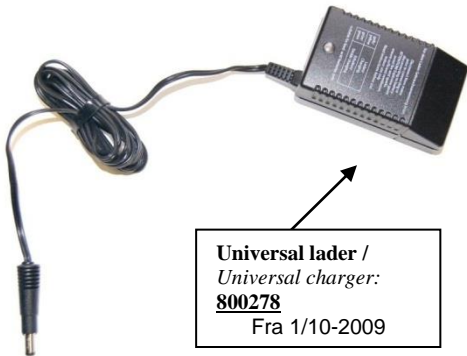

M2 200 kg motor bade/toiletstol / M2 200 kg shower/commode chair

OBS se øvrige dele på side 2 og 3

Pos.	Reservedel/Spare part	Art. No.	Pos.	Reserve dele/Spare part	Art. No.
1	PU ryg PU foam backrest	310344	-	Fodstøtteplade venstre Footplate for left	310277
2	Skruer til montering af PU ryg (5 x 20) Screws for fastening of back-rest (5 x 20)	310063	10	Bøjle rør M2 200/300 kg Hanger pipe M2 200/300 kg	-
3	Armlæns sæt til M2 200 kg med PU Armrests set for M2 300 kg with PU	800552	11	Underdel rør M2 200/300 kg Lower part pipe M2 200/300 kg	-
-	Armlæn højre til M2 200 kg med PU Armrest right for M2 300 kg with PU	800553	12	Bolt med møtrik Bolt for foot plate with nut	800169
-	Armlæn venstre til M2 200 kg med PU Armrest left for M2 300 kg with PU	800554	13	Clips 22 mm Clip 22 mm	800170
4	Rund dupsko, grå Ferule for round armrest, Grey	800244	14	Dobbeltvirkende hjul, 125 mm Double action brakes wheel, 125 mm	800364
5	Pu skum Pu foam cushion	800181	15	Nylonbøsning for armlæn White nylon bush for armrest	310076
6	Skruer til montering af armlæn Screws for fastening of armrest	800012	16	Clips til hjul (grå) Clip for wheels (grey)	310065
7	Intimsæde til M2 200/300 kg Seat with XL hole for M2 300 kg	310354	-	Clips til hjul (magenta) Clip for wheels (magenta)	310165
8	Fodstøtter til M2 200/300 kg Foot rests for M2 200/300 kg	310275	17	Grå fingerskrue Grey fingerscrew	800027
9	Fodstøtteplade højre Footplate for right	310276	18	Joystick inkl. ledning Joystick with wire	800194

Elektroniske dele til M2 200 kg motor bade/toiletstol Electronic parts for M2 200 kg motor shower/commode chair

Prop til opladerstik / Plug for charger:
Fra 1/10-2009 **800354**
Før 1/10-2009 **310261**

**Universal lader /
Universal charger:**
800278
Fra 1/10-2009

**Lader med jackstik /
Charger with jack plug:**
310259
Før 1/10-2009