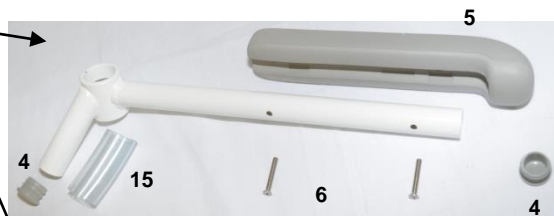

M2 200 kg motor bade/toiletstol / M2 200 kg shower/commode chair

OBS se øvrige dele på side 2 og 3

Pos.	Reservedel/Spare part	Art. No.	Pos.	Reserve dele/Spare part	Art. No.
1	PU ryg PU foam backrest	310344	-	Fodstøtteplade venstre Footplate for left	310277
2	Skruer til montering af PU ryg (5 x 20) Screws for fastening of back-rest (5 x 20)	310063	10	Bøjle rør M2 200/300 kg Hanger pipe M2 200/300 kg	-
3	Armlæns sæt til M2 200 kg med PU Armrests set for M2 300 kg with PU	800552	11	Underdel rør M2 200/300 kg Lower part pipe M2 200/300 kg	-
-	Armlæn højre til M2 200 kg med PU Armrest right for M2 300 kg with PU	800553	12	Bolt med møtrik Bolt for foot plate with nut	800169
-	Armlæn venstre til M2 200 kg med PU Armrest left for M2 300 kg with PU	800554	13	Clips 22 mm Clip 22 mm	800170
4	Rund dupsko, grå Ferule for round armrest, Grey	800244	14	Dobbeltvirkende hjul, 125 mm Double action brakes wheel, 125 mm	800364
5	Pu skum Pu foam cushion	800181	15	Nylonbøsning for armlæn White nylon bush for armrest	310076
6	Skruer til montering af armlæn Screws for fastening of armrest	800012	16	Clips til hjul (grå) Clip for wheels (grey)	310065
7	Intimsæde til M2 200/300 kg Seat with XL hole for M2 300 kg	310354	-	Clips til hjul (magenta) Clip for wheels (magenta)	310165
8	Fodstøtter til M2 200/300 kg Foot rests for M2 200/300 kg	310275	17	Grå fingerskrue Grey fingerscrew	800027
9	Fodstøtteplade højre Footplate for right	310276	18	Joystick inkl. ledning Joystick with wire	800194

Elektroniske dele til M2 200 kg motor bade/toiletstol Electronic parts for M2 200 kg motor shower/commode chair

Prop til opladerstik / Plug for charger:
Fra 1/10-2009 **800354**
Før 1/10-2009 **310261**