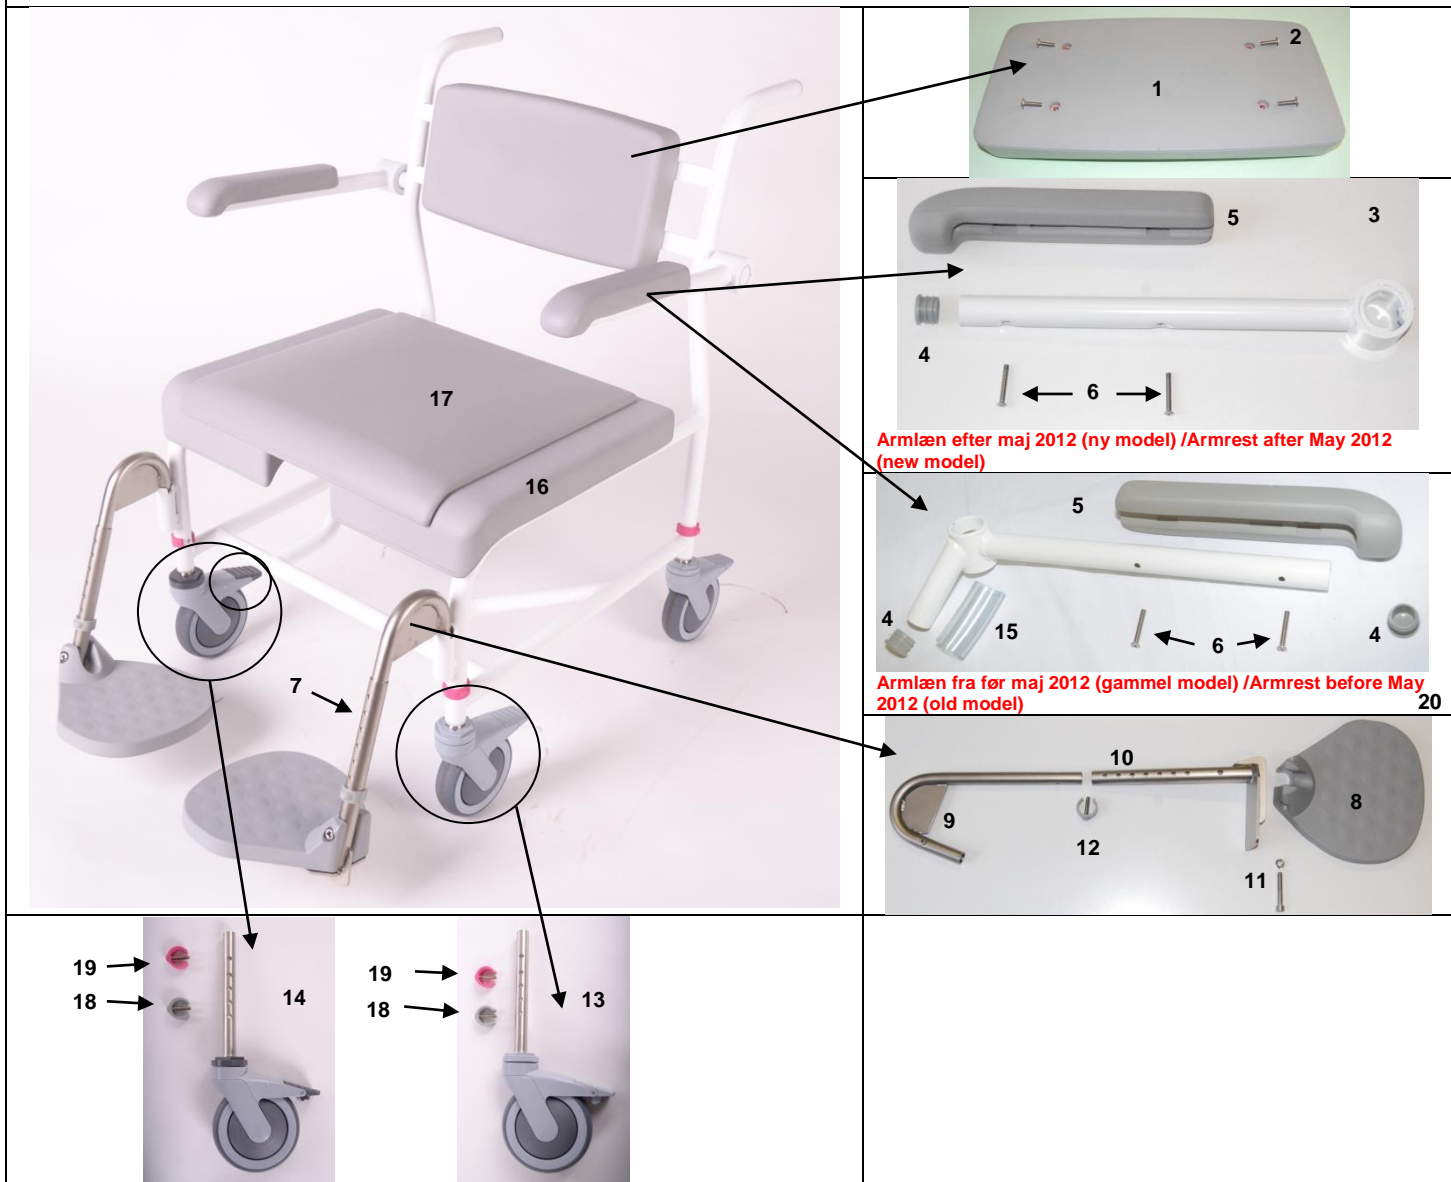

**M2 200 kg højdejusterbar (fra 01.02.2010) / M2 200 kg height adjustable (from 01.02.2010)**

Pos.	Reservedel/Spare part	Art. No.	Pos.	Reservedele/Spare part	Art. No.
1	PU ryg PU foam backrest	310344	11	Bolt med møtrik Bolt for foot plate with nut	800169
2	Skuer til montering af PU ryg (5 x 20) Screws for fastening of back-rest (5 x 20)	310063	12	Clips 22 mm Clips 22 mm	800170
3	Armlæns sæt til M2 200/300 kg med PU Armrests set for M2 200/300 kg with PU	800361	13	Dobbeltvirkende hjul, 125 mm Double action brakes wheel, 125 mm	800350
3	Armlæn højre til M2 200/300 kg med PU Armrest right for M2 200/300 kg with PU	800362	14	Retningsfast hjul, 125 mm, Directional controlled wheel, 125 mm	800376
3	Armlæn venstre til M2 200/300 kg med PU Armrest left for M2 200/300 kg with PU	800363	15	Nylonbøsning for armlæn White nylon bush for armrests	310076
4	Rund dupsko, grå Ferule for round armrest, Grey	800244	16	Intimsæde til M2 200/300 kg's chair Seat with extra large hole for M2 200/300 kg's chair	310354
5	Pu skum pude til armlæn PU foam cushion	800181	17	Dæksel til intimsæde Seat lid for seat with extra large hole, grey	310343
6	Skruer til montering af PU pude på armlæn Screws for fastening of PU foam on armrest	800012	18	Clips til højdejustering, grå Clip for height adjustment, grey	310065
7	Fodstøtter til M2 200/300 kg Foot rests for M2 200/300 kg	310275	19	Clips til højdejustering, magenta Clip for height adjustment, magenta	310165
8	Fodstøtteplade højre Footplate for right	310276	20	Armlænsæt til M2 200/300 kg før maj 2012 Armrest set for M2 200/300 kg - before may 2012	800229
8	Fodstøtteplade venstre Footplate for left	310277	20	Armlæn til M2 200/300kg, højre - før maj 2012 Armrest right for M2 200/300 kg - before may 2012	310355
9	Bøjle rør M2 200/300 kg Hanger pipe M2 200/300 kg	-	20	Armlæn til M2 200/300kg, venstre - før maj 2012 Armrest left for M2 200/300 kg - before may 2012	310356
10	Underdel rør M2 200/300 kg Lower part pipe M2 200/300 kg	-			