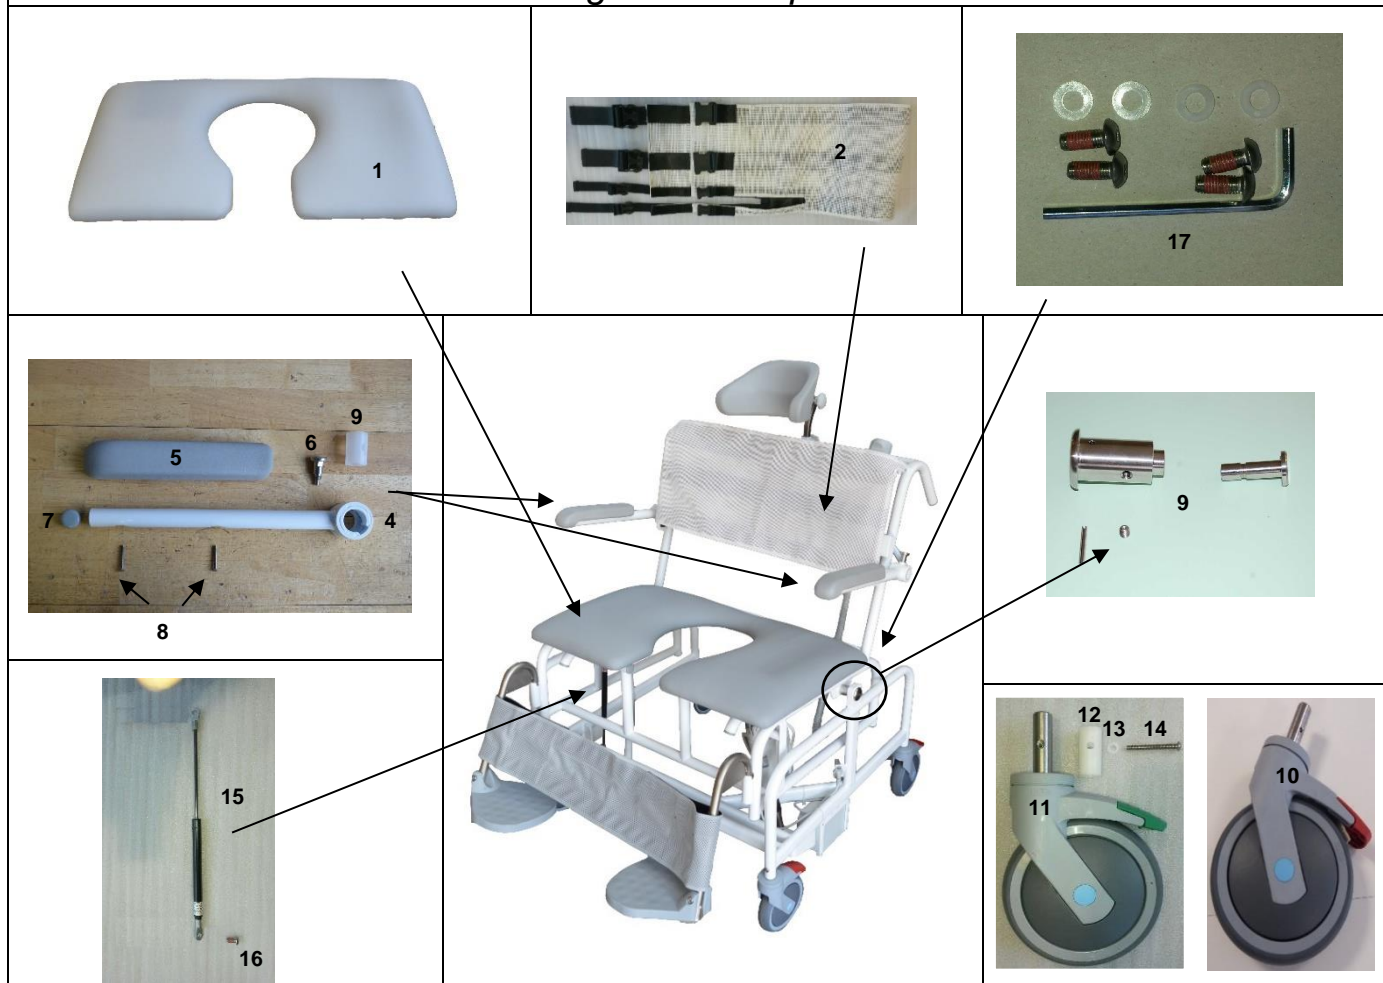

M2 300 kg Bred EI-Tip 05/11-18
M2 300 kg Wide EI-Tip 05/11-18

Pos.	Reservedel/Spare part	Art. No.	Pos.	Reservedele/Spare part	Art. No.
1	Sæde m/nøglehulsudsikring <i>Horseshoe seat for M2 300 kg Wide EI-Tip</i>	310377	9	Bolt og beslag til fastgørelse af stel <i>Bolt for mounting for fastening of frame</i>	800294
2	Netryg til M2 300 kg Bred EI-Tip <i>Netweave back for M2 300 kg Wide EI-Tip</i>	800577	10	150 mm hjul <i>150 mm wheel</i>	800475
4	Armlænsæt til M2 EI-tip bred <i>Arm rests set for M2 EI-tip wide</i>	800316	11	150 mm hjul, retningsfast <i>150 mm wheel, directional</i>	800476
4	Højre armlæn til M2 EI-tip bred <i>Right arm rest for M2 EI-tip wide</i>	800558	12	Bøsning til 150 mm hjul, M2 300 kg Bred EI-Tip <i>Bush for 150 mm wheel, M2 300 kg Wide EI-Tip</i>	800477
4	Venstre armlæn til M2 EI-tip bred <i>Left arm rest for M2 EI-tip wide</i>	800559	13	Nylonskive til 150 mm hjul <i>Nylon disc for 150 mm wheel</i>	800482
5	PU skumpude til lige armlæn, 1 stk. <i>Pu foam padding for straight armrest, 1 pcs</i>	800181	14	Skrue til 150 mm hjul 6x35 <i>Screw for 150 mm wheel 6x35</i>	800478
6	Snaplås til armlæn, stor rustfri <i>Quick release lock for armrests</i>	310254	15	Gas-fjeder til M2 300 kg Bred EI-Tip <i>Gas-Spring for M2 300 kg Wide EI-Tip</i>	800480
7	Grå dupsko til M2 <i>Grey ferule for M2</i>	800244	16	Skruer til gas-fjeder 6x16, M2 300 kg Bred EI-Tip, 2 stk. <i>Screws for Gas-Spring 6x16, M2 300 kg Wide EI-Tip, 2 pcs.</i>	800481
8	Skruer til fastgørelse af skumpuder på armlæn, 2 stk. <i>Screws for fastening of armrest pillows, 2 pcs</i>	800012	17	Skruer til samling af over- og underdel, 4 stk. <i>Screws for assembling of frame, 4 pcs.</i>	800290

Elektriske dele til M2 300 kg Bred EI-Tip
Electrical parts for M2 300 kg Wide EI-Tip