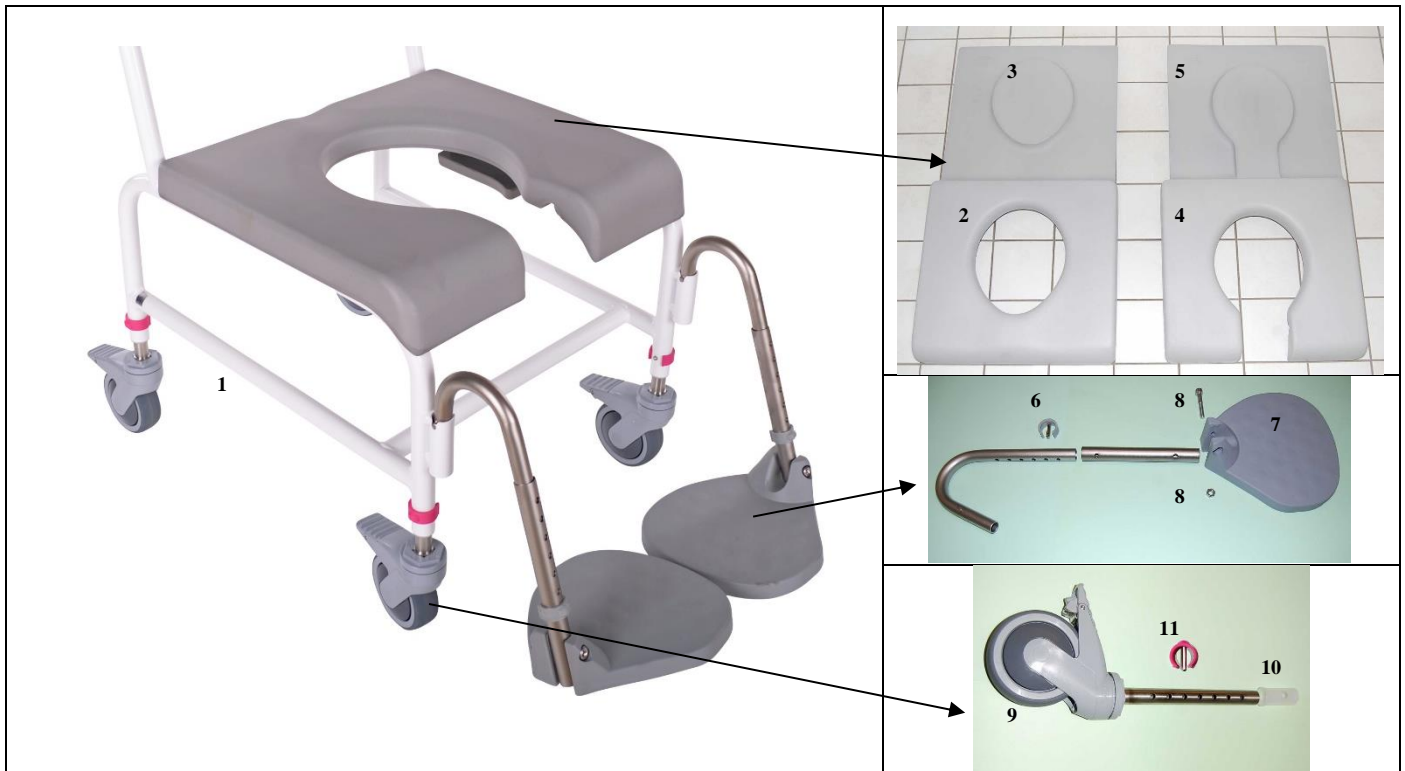

## M2 bade/toiletstol med armlæn ud til siden / M2 shower chair with armrests going to the side

Pos.	Reservedel/Spare part	Art. No.	Pos.	Reservedele/Spare part	Art. No.
1	Pu ryg/Pu foam backrest	310344	8	Bolt til armlæn/Bolt for armrest	800082
2	Skuer til montering af pu ryg/Screws for fastening of back-rest (5 x 20)	310063	9	Armlæn ud til siden, lige, u. pu skum, sæt/Armrest set curved without pu foam	310069
3	Rund dupsko, grå/Ferule for round armrest, Grey	800244	9	Armlæn ud til siden, lige, u. pu skum, højre/Armrest straight, going to the side, Right	800337
4	Armlæn ud til siden, buet m. pu skum, Højre/Armrests going to the side, curved, with pu foam, right	800436	9	Armlæn ud til siden, lige, u. pu skum, venstre/Armrest straight, going to the side, left	800338
4	Armlæn ud til siden, buet m. pu skum, venstre/Armrests going to the side, curved, with pu foam, left	800437	10	Fladeoval dupsko, grå/Ferrule for oval armrest, Grey	800245
4	Armlæn ud til siden, buet m. pu skum, sæt/Armrests going to the side, curved, with pu foam, set	310349	11	Armlæn ud til siden, lige m. pu skum, sæt/1 set of straight armrest, that rise to the side with grey pu foam padding	310348
5	Skruer til montering af armlæn/ Screws for fastening of armrest	800012	11	Armlæn ud til siden, lige m. pu skum, højre/Armrest straight, going to the side, Right, with pu form	800348
6	Nylonbøsning for armlæn/White nylon bush for armrest	310076	11	Armlæn ud til siden, lige m. pu skum, venstre/Armrest straight, going to the side, left, with pu form	800349
7	Armlæn ud til siden, buet u. pu skum, sæt/Armrests going to the side, curved, without pu foam, set	310069	12	Pu skum til lige armlæn grå 1 stk./Pu foam cushion for straight armrest, 1 pcs. Grey	800181
7	Armlæn ud til siden, buet u. pu skum, venstre/Armrests going to the side, curved, without pu foam, left	800438	13	Pu skum til buede armlæn, 1 stk grå/Pu foam padding for curved armrest, 1 pcs. Grey	800241
7	Armlæn ud til siden, buet u. pu skum, højre/Armrests going to the side, curved, without pu foam, right.	800439	14	Ryg stel/backrest frame	