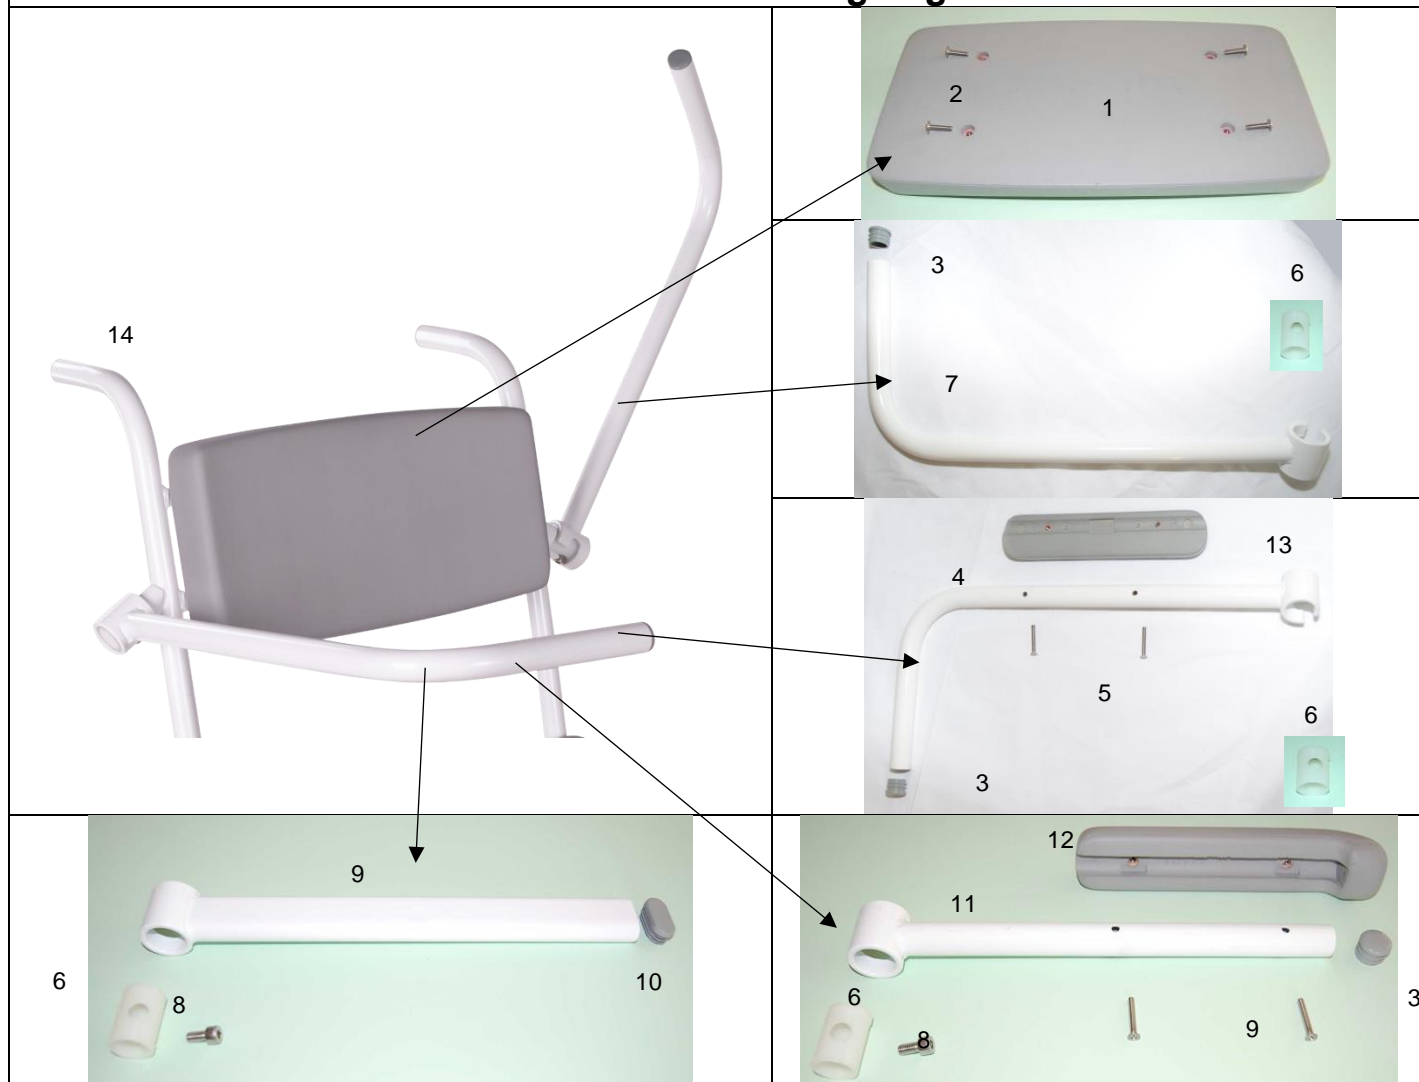

## M2 bade/toiletstol med armlæn ud til siden / M2 shower chair with armrests going to the side

Pos.	Reservedel/Spare part	Art. No.	Pos.	Reservedele/Spare part	Art. No.
1	Pu ryg/Pu foam backrest	310344	8	Bolt til armlæn/Bolt for armrest	800082
2	Skuer til montering af pu ryg/Screws for fastening of back-rest (5 x 20)	310063	9	Armlæn ud til siden, lige, u. pu skum, sæt/Armrest set curved without pu foam	310069
3	Rund dupsko, grå/Ferule for round armrest, Grey	800244	9	Armlæn ud til siden, lige, u. pu skum, højre/Armrest straight, going to the side, Right	800337
4	Armlæn ud til siden, buet m. pu skum, Højre/Armrests going to the side, curved, with pu foam, right	800436	9	Armlæn ud til siden, lige, u. pu skum, venstre/Armrest straight, going to the side, left	800338
4	Armlæn ud til siden, buet m. pu skum, venstre/Armrests going to the side, curved, with pu foam, left	800437	10	Fladeoval dupsko, grå/Ferrule for oval armrest, Grey	800245
4	Armlæn ud til siden, buet m. pu skum, sæt/Armrests going to the side, curved, with pu foam, set	310349	11	Armlæn ud til siden, lige m. pu skum, sæt/1 set of straight armrest, that rise to the side with grey pu foam padding	310348
5	Skruer til montering af armlæn/ Screws for fastening of armrest	800012	11	Armlæn ud til siden, lige m. pu skum, højre/Armrest straight, going to the side, Right, with pu form	800348
6	Nylonbøsning for armlæn/White nylon bush for armrest	310076	11	Armlæn ud til siden, lige m. pu skum, venstre/Armrest straight, going to the side, left, with pu form	800349
7	Armlæn ud til siden, buet u. pu skum, sæt/Armrests going to the side, curved, without pu foam, set	310069	12	Pu skum til lige armlæn grå 1 stk./Pu foam cushion for straight armrest, 1 pcs. Grey	800181
7	Armlæn ud til siden, buet u. pu skum, venstre/Armrests going to the side, curved, without pu foam, left	800438	13	Pu skum til buede armlæn, 1 stk grå/Pu foam padding for curved armrest, 1 pcs. Grey	800241
7	Armlæn ud til siden, buet u. pu skum, højre/Armrests going to the side, curved, without pu foam, right.	800439	14	Ryg stel/backrest frame	