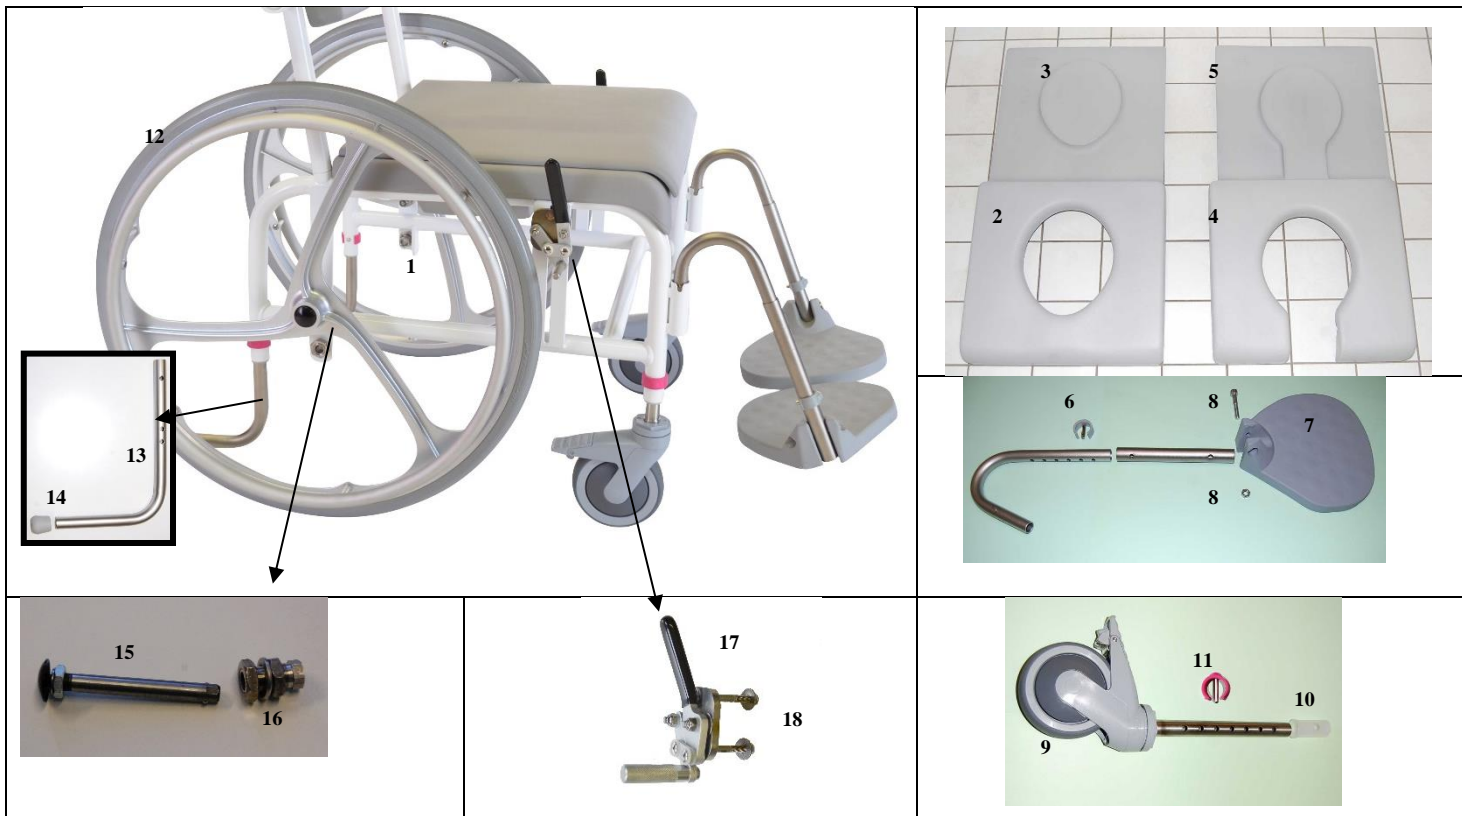

Pos.	Reservedel/Spare part	Art. No.	Pos.	Reserve dele/Spare part	Art. No.
1	Stel / Frame	800144	11	Clips / Clips – magenta	310165
2	Sæde m/ovalt hul, lukket front, grå / Standard seat	310340	12	Drivhjul, højre / Self-propelled wheel, right	800119
3	Dæksel til sæde m/ovalt hul, lukket front / Seat lid for std. seat	310341	12	Drivhjul, venstre / Self-propelled wheel, left	800120
4	Sæde m/nøglehulsudskæring / Horseshoe seat	310342	13	Anti tip stang / Anti-Tip bar, 1 pcs.	800018
5	Dæksel til sæde m/nøglehulsudskæring / Seat lid for horseshoe seat	310343	14	Dupsko anti tip stang / Rubberfeet for anti tip bar	310017
6	Clips, grå / Clips, grey	800170	15	Aksel med Quick release / Axle with Quick release	310082
7	Fodstøtte, højre / Footrest, right	310276	16	Akselholder / Axle holder	800183
7	Fodstøtte, venstre / Footrest, Left	310277	17	Bremse, højre, uden holder fra 2015 / Handbrake, right, without holder from 2015	800570
8	Bolt m. møtrik / Bolt for foot plate with nut	800169	17	Bremse, venstre, uden holder fra 2015 / Handbrake, left, without holder from 2015	800571
9	Hjul, 125 mm med teleskopben / Wheel, 125 mm with leg	800132	18	Holder til håndbremse fra 2015 - kan påmonteres 800570+800571 / Holder for handbrake from 2015 - can be mounted on 800570+800571	800380
10	Bøsning, hjul / Bush, wheel	800013	17,1	Bremse, højre, uden holder, 2002-2015 / Handbrake, right, without holder, 2002-2015	800017
			17,1	Bremse, venstre, uden holder, 2002-2015 / Handbrake, left, without holder, 2002-2015	800097
			18,1	Holder til håndbremse, 2002-2015 - kan påmonteres 800017+800097 / Holder for handbrake, 2002-2015 - can be mounted on 800017+800097	800250