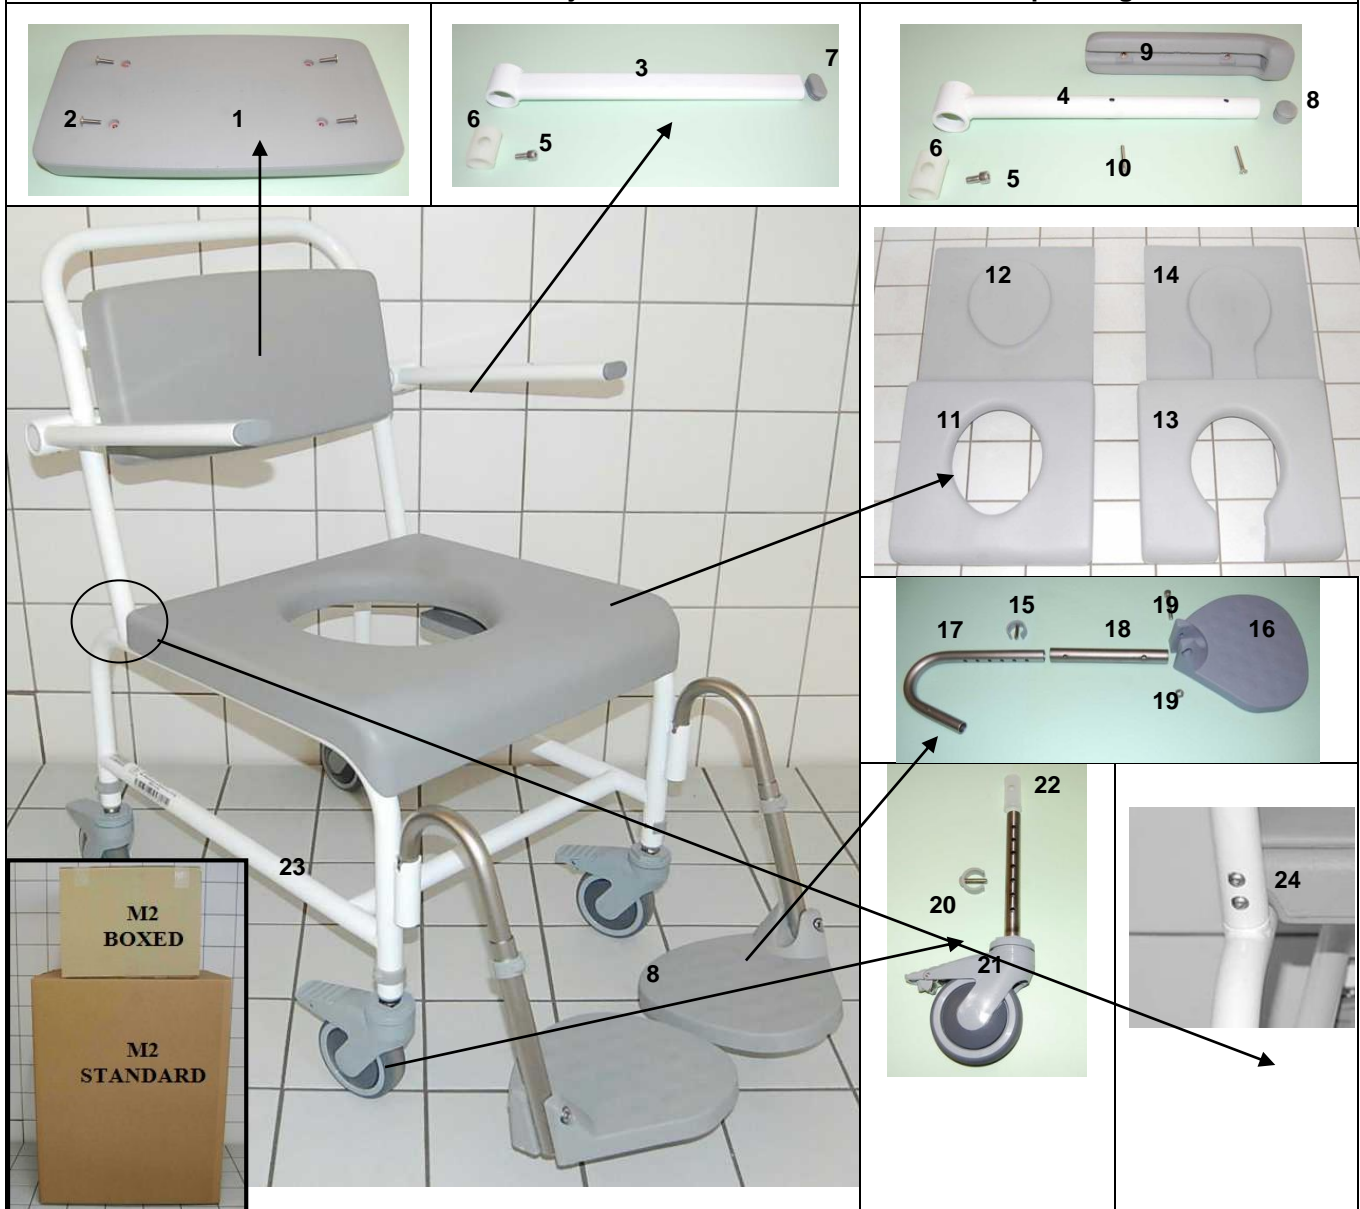

M2 bade/toiletstol Boxed med skubbebøjle / M2 shower /commodechair with pushing frame Boxed

Pos.	Reservevedel/Spare part	Art. No.	Pos.	Reservevedele/Spare part	Art. No.
1	Pu ryg/Pu foam backrest	310344	14	Dæksel til intimsæde, grå/Seat lid for seat with extra large hole, grey	310343
2	Skuer til montering af pu ryg/Screws for fastening of back-rest (5 x 20)	310063	15	Clips, lang/Clips, long	800170
3	Armlæn til M2 "lige op", højre/Armrest for straight up, right	800172	16	Fodstøtteplade, højre/Foot plate, right	310276
	Armlæn til M2 "lige op", venstre/Armrest for straight up, left	800173	16	Fodstøtteplade, venstre/Foot plate, Left	310277
4	Armlæn til M2 lige op med grå pu, højre/Straight armrest for M2 with grey pu foam cushions, right	310346	17	Bøjle rør/Hanger pipe	-
	Armlæn til M2 lige op med grå pu, venstre/Straight armrest for M2 with grey pu foam, left	310347	18	Underdel (rør)/Lower part (Pipe)	-
5	Bolt til armlæn/Bolt for armrest	800082	19	Bolt m. møtrik/Bolt for foot plate with nut	800169
6	Nylonbøsning for armlæn/White nylon bush for armrest	310076	20	Clips til højdejustering, grå / clip for height adjustment, grey	310065
7	Fladeoval dupsko, grå/Ferule for oval armrest, Grey	800245	20	Clips til højdejustering, magenta / clip for height adjustment, magenta	310165
8	Rund dupsko, grå/Ferule for round armrest, Grey	800244	21	Hjul, 100 mm med teleskopben/Wheel, 100 mm with leg	310064
9	Pu skum/Pu foam cushion	800181	21	Hjul, 125 mm med teleskopben/Wheel, 125 mm with leg	800132
10	Skruer til montering af armlæn/Screws for fastening of armrest	800012	22	Bøsning, hjul/Bush, wheel	800013
11	Standardsæde, grå/Standardseat, grey	310340	23	Stel/Frame (Skubbehåndtag/Pushing handles)	800252
12	Dæksel til standardsæde, grå/Seat lid for std. seat, grey	310341	24	Skruer til M2 Knock-Down, 4 stk.	800290
13	Intimsæde, grå/Seat with extra large hole, grey	310342			