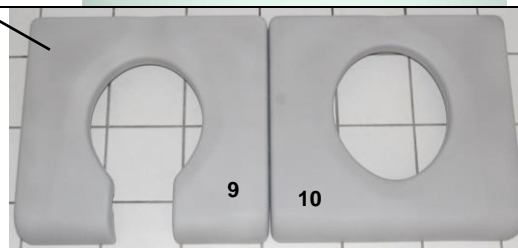

Springskitse til M2 centralbremse

Pos.	Reservedel/Spare part	Art. No.	Pos.	Reservedele/Spare part	Art. No.
1	PU ryg <i>PU foam backrest</i>	310344	16	Clips 22 mm <i>Clips 22 mm</i>	800170
2	Skuer til montering af PU ryg (5 x 20) <i>Screws for fastening of back-rest (5 x 20)</i>	310063	17	Prop til opladerstik <i>Plug for charger</i>	800354
3	Armlæns sæt til M2 med PU <i>Armrests set for M2 with PU</i>	800073	18	Oplader <i>Charger</i>	800278
3	Armlæn højre til M2 med PU <i>Armrest right for M2 with PU</i>	310355	-	Engelsk stik <i>English plug</i>	800279
3	Armlæn venstre til M2 med PU <i>Armrest left for M2 with PU</i>	310356	-	Euro stik <i>Euro Plug</i>	800280
4	Bolt til armlæn <i>Bolt for armrest</i>	800082	-	US/Japan stik <i>US/ Japan plug</i>	800281
5	Nylonbøsning for armlæn <i>White nylon bush for armrest</i>	310076	18	Batteribox til M2 Centralbremse <i>Battery box for the M2 Central Brake</i>	800355
6	Rund dupsko, grå <i>Ferule for round armrest, Grey</i>	800244	19	Skruer til fastgørelse af batteribox (4 stk.) <i>Screws for fastening the battery box (4 pieces)</i>	310264
7	Pu skum <i>Pu foam cushion</i>	800181	20	Actuator til M2 Centralbremse inkl. ledning <i>Actuator for M2 Central Brake incl. wire</i>	800356
8	Skruer til montering af armlæn <i>Screws for fastening of armrest</i>	800012	21	Bolte + møtrik til fastgørelse af actuator 1 sæt <i>Bolts + nut for fastening the actuator, 1 set</i>	800272
9	Intimsæde til M2 <i>Seat with XL hole for M2</i>	310342	22	Skiftearm 65 mm <i>Change lever arm 65 mm</i>	800357
10	Standardsæde til M2 <i>Standard seat for M2</i>	310340	23	Bolt + 2 x møtrik til skiftearm <i>Bolt + 2 x nuts for -----</i>	800358
11	Fodstøtter til M2 <i>Foot rests for M2</i>	310049	24	Bolte til fastgørelse af hjul, 1 stk <i>Bolts for fastening the wheels, 1 piece</i>	800359
11	Fodstøtteplade til M2 højre <i>Footplate for M2 right</i>	310276	25	Grå dupsko <i>Grey ferule</i>	800360
11	Fodstøtteplade til M2 venstre <i>Footplate for M2 left</i>	310277	26	Armlæn til M2 "lige op", højre <i>Armrest for straight up, right</i>	800172
12	Bøjle rør <i>Hanger pipe</i>	-	26	Armlæn til M2 "lige op", venstre <i>Armrest for straight up, left</i>	800173
13	Underdel rør <i>Lower part pipe</i>	-	27	Fladeoval dupsko, grå <i>Ferule for oval armrest, Grey</i>	800245
14	Bolt med møtrik <i>Bolt for foot plate with nut</i>	800169	28	Lægstøtte til M2 <i>Calf support</i>	310226
15	Hjul til M2 Centralbrems <i>Wheel for M2 central brake</i>	800353			