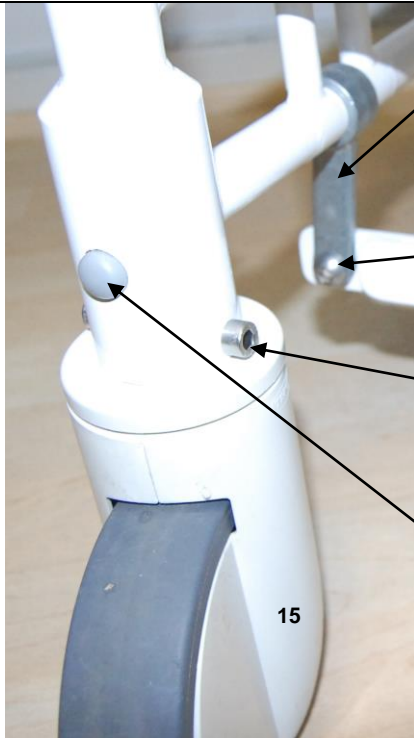

Øvrige reservedele til M2 Centralbremse