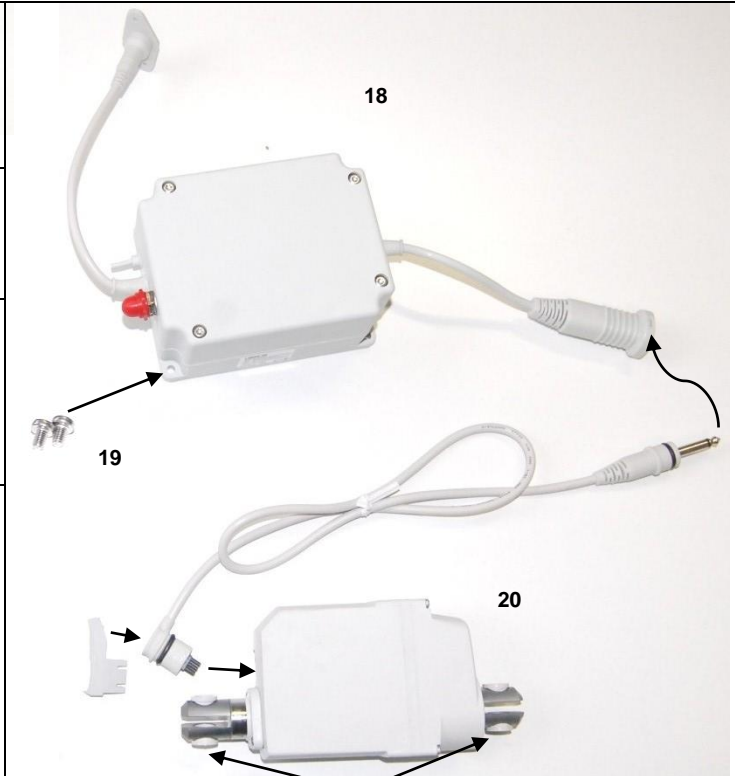

Øvrige reservedele til M2 Centralbremse