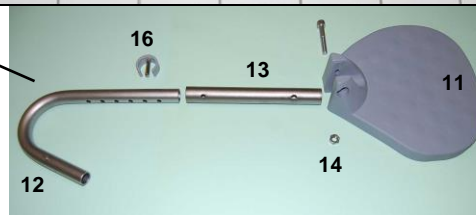

Springskitse til M2 centralbremse

Pos.	Reservedel/Spare part	Art. No.	Pos.	Reservedele/Spare part	Art. No.
1	PU ryg <i>PU foam backrest</i>	310344	16	Clips 22 mm <i>Clips 22 mm</i>	800170
2	Skuer til montering af PU ryg (5 x 20) <i>Screws for fastening of back-rest (5 x 20)</i>	310063	17	Prop til opladerstik <i>Plug for charger</i>	800354
3	Armlæns sæt til M2 med PU <i>Armrests set for M2 with PU</i>	800073	18	Oplader <i>Charger</i>	800278
3	Armlæn højre til M2 med PU <i>Armrest right for M2 with PU</i>	310355	-	Engelsk stik <i>English plug</i>	800279
3	Armlæn venstre til M2 med PU <i>Armrest left for M2 with PU</i>	310356	-	Euro stik <i>Euro Plug</i>	800280
4	Bolt til armlæn <i>Bolt for armrest</i>	800082	-	US/Japan stik <i>US/ Japan plug</i>	800281
5	Nylonbøsning for armlæn <i>White nylon bush for armrest</i>	310076	18	Batteribox til M2 Centralbremse <i>Battery box for the M2 Central Brake</i>	800355
6	Rund dupsko, grå <i>Ferule for round armrest, Grey</i>	800244	19	Skruer til fastgørelse af batteribox (4 stk.) <i>Screws for fastening the battery box (4 pieces)</i>	310264
7	Pu skum <i>Pu foam cushion</i>	800181	20	Actuator til M2 Centralbremse inkl. ledning <i>Actuator for M2 Central Brake incl. wire</i>	800356
8	Skruer til montering af armlæn <i>Screws for fastening of armrest</i>	800012	21	Bolte + møtrik til fastgørelse af actuator 1 sæt <i>Bolts + nut for fastening the actuator, 1 set</i>	800272
9	Intimsæde til M2 <i>Seat with XL hole for M2</i>	310342	22	Skiftearm 65 mm <i>Change lever arm 65 mm</i>	800357
10	Standardsæde til M2 <i>Standard seat for M2</i>	310340	23	Bolt + 2 x møtrik til skiftearm <i>Bolt + 2 x nuts for -----</i>	800358
11	Fodstøtter til M2 <i>Foot rests for M2</i>	310049	24	Bolte til fastgørelse af hjul, 1 stk <i>Bolts for fastening the wheels, 1 piece</i>	800359
11	Fodstøtteplade til M2 højre <i>Footplate for M2 right</i>	310276	25	Grå dupsko <i>Grey ferule</i>	800360
11	Fodstøtteplade til M2 venstre <i>Footplate for M2 left</i>	310277	26	Armlæn til M2 "lige op", højre <i>Armrest for straight up, right</i>	800172
12	Bøjle rør <i>Hanger pipe</i>	-	26	Armlæn til M2 "lige op", venstre <i>Armrest for straight up, left</i>	800173
13	Underdel rør <i>Lower part pipe</i>	-	27	Fladeoval dupsko, grå <i>Ferule for oval armrest, Grey</i>	800245
14	Bolt med møtrik <i>Bolt for foot plate with nut</i>	800169	28	Lægstøtte til M2 <i>Calf support</i>	310226
15	Hjul til M2 Centralbrems <i>Wheel for M2 central brake</i>	800353			