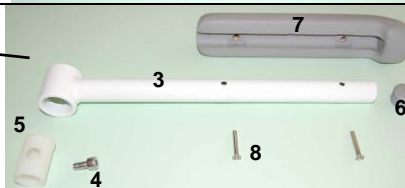

Springskitse til M2 centralbremse

Pos.	Reservedel/Spare part	Art. No.	Pos.	Reservedele/Spare part	Art. No.
1	PU ryg <i>PU foam backrest</i>	310344	16	Clips 22 mm <i>Clips 22 mm</i>	800170
2	Skuer til montering af PU ryg (5 x 20) <i>Screws for fastening of back-rest (5 x 20)</i>	310063	17	Prop til opladerstik <i>Plug for charger</i>	800354
3	Armlæns sæt til M2 med PU <i>Armrests set for M2 with PU</i>	800073	18	Oplader <i>Charger</i>	800278
3	Armlæn højre til M2 med PU <i>Armrest right for M2 with PU</i>	310355	-	Engelsk stik <i>English plug</i>	800279
3	Armlæn venstre til M2 med PU <i>Armrest left for M2 with PU</i>	310356	-	Euro stik <i>Euro Plug</i>	800280
4	Bolt til armlæn <i>Bolt for armrest</i>	800082	-	US/Japan stik <i>US/ Japan plug</i>	800281
5	Nylonbøsning for armlæn <i>White nylon bush for armrest</i>	310076	18	Batteribox til M2 Centralbremse <i>Battery box for the M2 Central Brake</i>	800355
6	Rund dupsko, grå <i>Ferule for round armrest, Grey</i>	800244	19	Skruer til fastgørelse af batteribox (4 stk.) <i>Screws for fastening the battery box (4 pieces)</i>	310264
7	Pu skum <i>Pu foam cushion</i>	800181	20	Actuator til M2 Centralbremse inkl. ledning <i>Actuator for M2 Central Brake incl. wire</i>	800356
8	Skruer til montering af armlæn <i>Screws for fastening of armrest</i>	800012	21	Bolte + møtrik til fastgørelse af actuator 1 sæt <i>Bolts + nut for fastening the actuator, 1 set</i>	800272
9	Intimsæde til M2 <i>Seat with XL hole for M2</i>	310342	22	Skiftearm 65 mm <i>Change lever arm 65 mm</i>	800357
10	Standardsæde til M2 <i>Standard seat for M2</i>	310340	23	Bolt + 2 x møtrik til skiftearm <i>Bolt + 2 x nuts for -----</i>	800358
11	Fodstøtter til M2 <i>Foot rests for M2</i>	310049	24	Bolte til fastgørelse af hjul, 1 stk <i>Bolts for fastening the wheels, 1 piece</i>	800359
11	Fodstøtteplade til M2 højre <i>Footplate for M2 right</i>	310276	25	Grå dupsko <i>Grey ferule</i>	800360
11	Fodstøtteplade til M2 venstre <i>Footplate for M2 left</i>	310277	26	Armlæn til M2 "lige op", højre <i>Armrest for straight up, right</i>	800172
12	Bøjle rør <i>Hanger pipe</i>	-	26	Armlæn til M2 "lige op", venstre <i>Armrest for straight up, left</i>	800173
13	Underdel rør <i>Lower part pipe</i>	-	27	Fladeoval dupsko, grå <i>Ferule for oval armrest, Grey</i>	800245
14	Bolt med møtrik <i>Bolt for foot plate with nut</i>	800169	28	Lægstøtte til M2 <i>Calf support</i>	310226
15	Hjul til M2 Centralbrems <i>Wheel for M2 central brake</i>	800353			