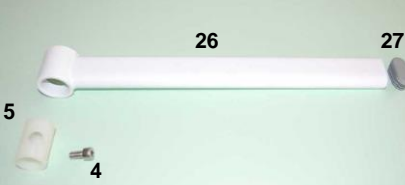

Springskitse til M2 centralbremse

Pos.	Reservedel/Spare part	Art. No.	Pos.	Reservedele/Spare part	Art. No.
1	PU ryg <i>PU foam backrest</i>	310344	16	Clips 22 mm <i>Clips 22 mm</i>	800170
2	Skuer til montering af PU ryg (5 x 20) <i>Screws for fastening of back-rest (5 x 20)</i>	310063	17	Prop til opladerstik <i>Plug for charger</i>	800354
3	Armlæns sæt til M2 med PU <i>Armrests set for M2 with PU</i>	800073	18	Oplader <i>Charger</i>	800278
3	Armlæn højre til M2 med PU <i>Armrest right for M2 with PU</i>	310355	-	Engelsk stik <i>English plug</i>	800279
3	Armlæn venstre til M2 med PU <i>Armrest left for M2 with PU</i>	310356	-	Euro stik <i>Euro Plug</i>	800280
4	Bolt til armlæn <i>Bolt for armrest</i>	800082	-	US/Japan stik <i>US/ Japan plug</i>	800281
5	Nylonbøsning for armlæn <i>White nylon bush for armrest</i>	310076	18	Batteribox til M2 Centralbremse <i>Battery box for the M2 Central Brake</i>	800355
6	Rund dupsko, grå <i>Ferule for round armrest, Grey</i>	800244	19	Skruer til fastgørelse af batteribox (4 stk.) <i>Screws for fastening the battery box (4 pieces)</i>	310264
7	Pu skum <i>Pu foam cushion</i>	800181	20	Actuator til M2 Centralbremse inkl. ledning <i>Actuator for M2 Central Brake incl. wire</i>	800356
8	Skruer til montering af armlæn <i>Screws for fastening of armrest</i>	800012	21	Bolte + møtrik til fastgørelse af actuator 1 sæt <i>Bolts + nut for fastening the actuator, 1 set</i>	800272
9	Intimsæde til M2 <i>Seat with XL hole for M2</i>	310342	22	Skiftearm 65 mm <i>Change lever arm 65 mm</i>	800357
10	Standardsæde til M2 <i>Standard seat for M2</i>	310340	23	Bolt + 2 x møtrik til skiftearm <i>Bolt + 2 x nuts for -----</i>	800358
11	Fodstøtter til M2 <i>Foot rests for M2</i>	310049	24	Bolte til fastgørelse af hjul, 1 stk <i>Bolts for fastening the wheels, 1 piece</i>	800359
11	Fodstøtteplade til M2 højre <i>Footplate for M2 right</i>	310276	25	Grå dupsko <i>Grey ferule</i>	800360
11	Fodstøtteplade til M2 venstre <i>Footplate for M2 left</i>	310277	26	Armlæn til M2 "lige op", højre <i>Armrest for straight up, right</i>	800172
12	Bøjle rør <i>Hanger pipe</i>	-	26	Armlæn til M2 "lige op", venstre <i>Armrest for straight up, left</i>	800173
13	Underdel rør <i>Lower part pipe</i>	-	27	Fladeoval dupsko, grå <i>Ferule for oval armrest, Grey</i>	800245
14	Bolt med møtrik <i>Bolt for foot plate with nut</i>	800169	28	Lægstøtte til M2 <i>Calf support</i>	310226
15	Hjul til M2 Centralbrems <i>Wheel for M2 central brake</i>	800353			