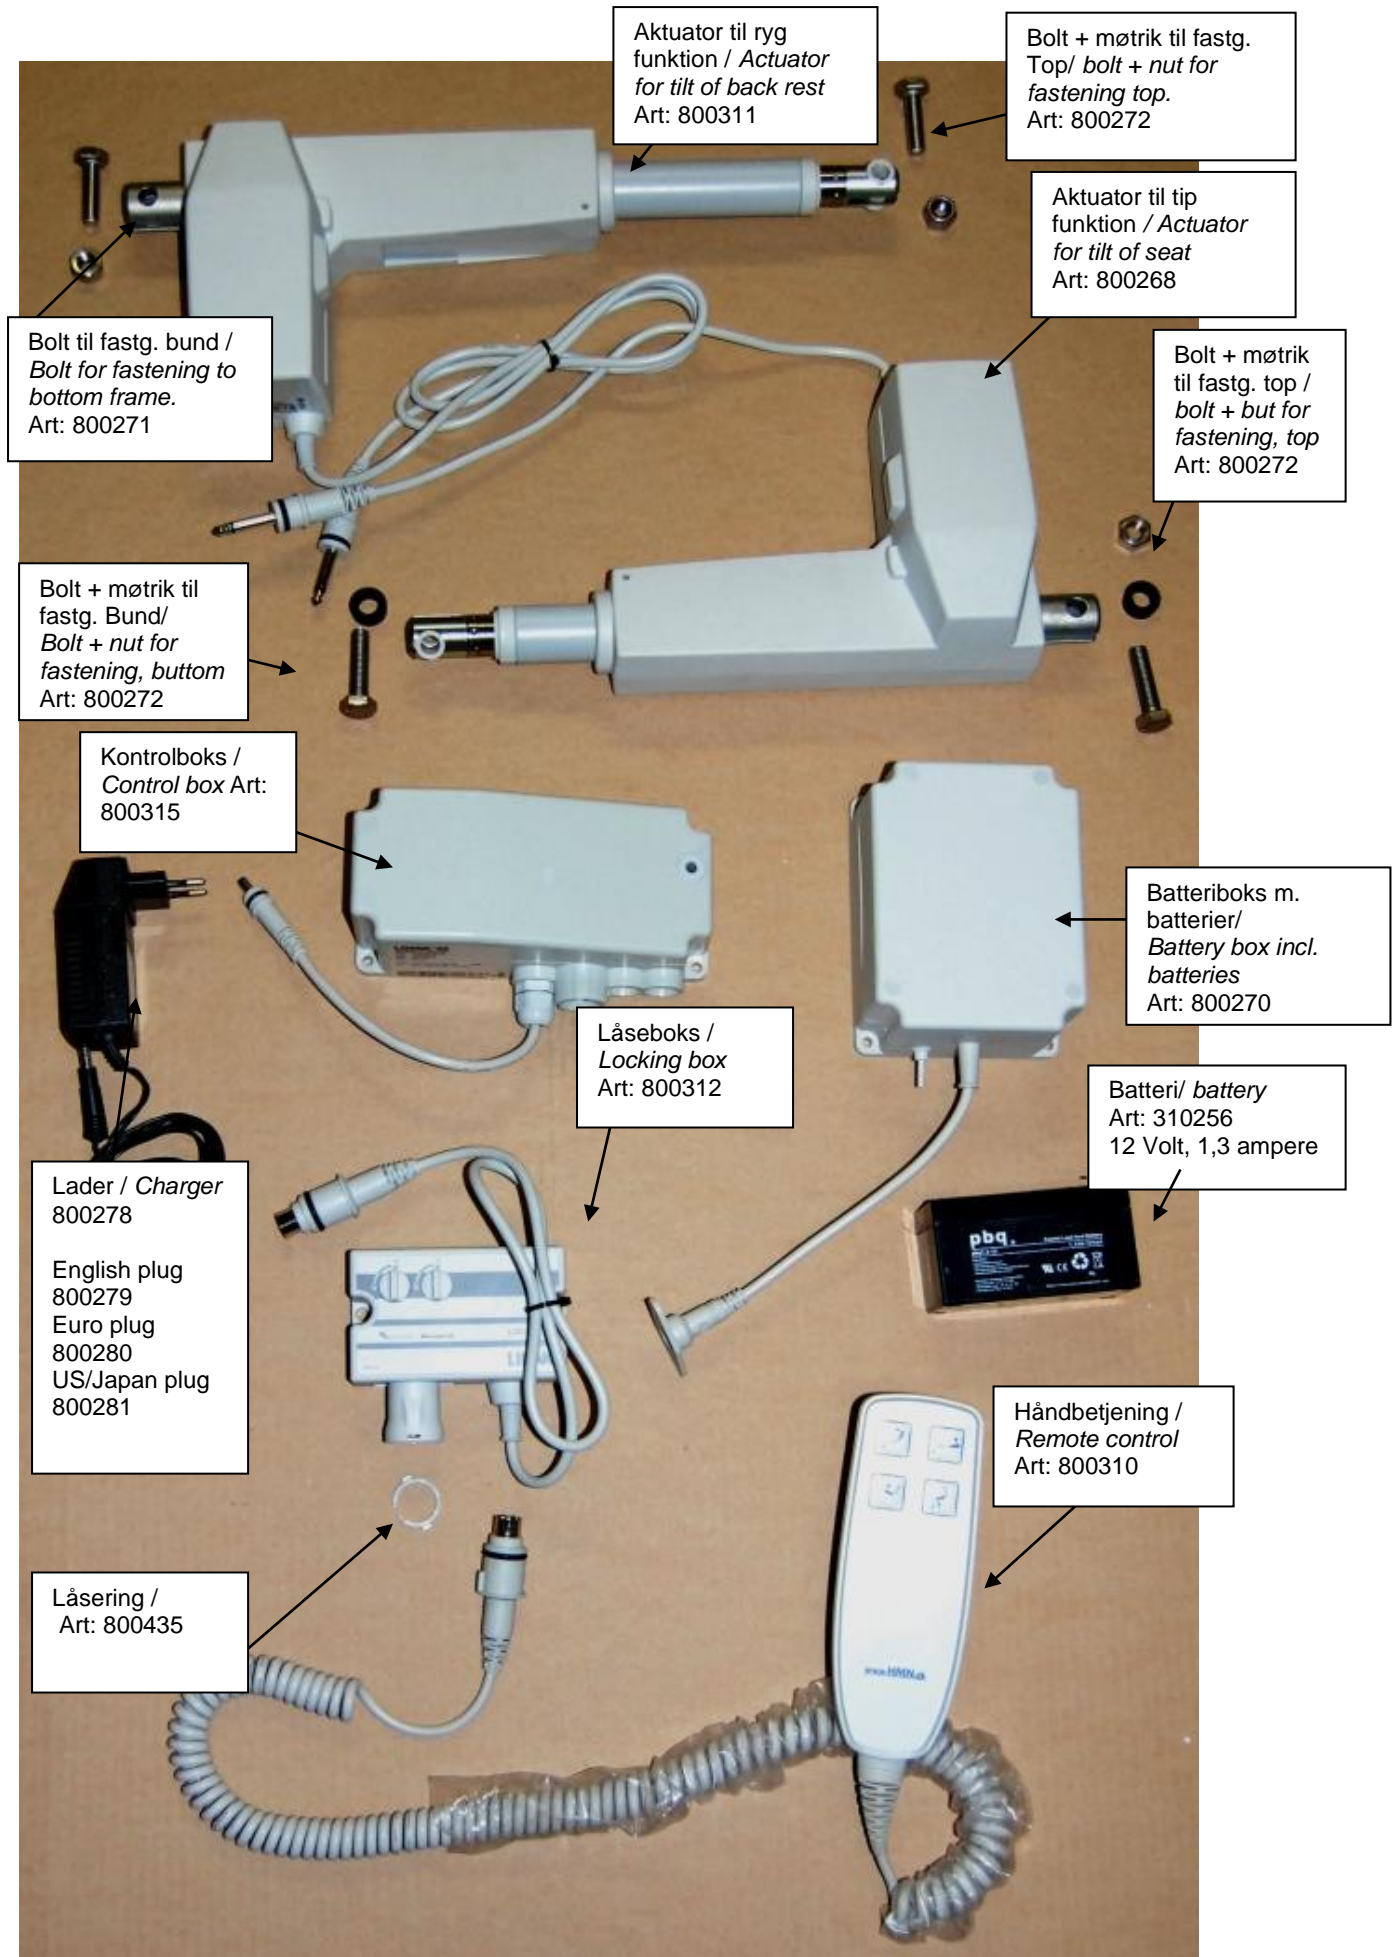

ELEKTRISKE DELE TIL M2 FLEXI-TIP
ELECTRICAL PARTS FOR M2 FLEXI-TIP

Aktuator til ryg funktion / Actuator for tilt of back rest
Art: 800311

Bolt + møtrik til fastg. Top/ bolt + nut for fastening top.
Art: 800272

Aktuator til tip funktion / Actuator for tilt of seat
Art: 800268

Bolt til fastg. bund / Bolt for fastening to bottom frame.
Art: 800271

Bolt + møtrik til fastg. top / bolt + nut for fastening, top
Art: 800272

Bolt + møtrik til fastg. Bund/ Bolt + nut for fastening, bottom
Art: 800272

Kontrolboks / Control box
Art: 800315

Batteriboks m. batterier/ Battery box incl. batteries
Art: 800270

Låseboks / Locking box
Art: 800312

Batteri/ battery
Art: 310256
12 Volt, 1,3 ampere

Lader / Charger
800278
English plug
800279
Euro plug
800280
US/Japan plug
800281

Låsering /
Art: 800435

Håndbetjening / Remote control
Art: 800310