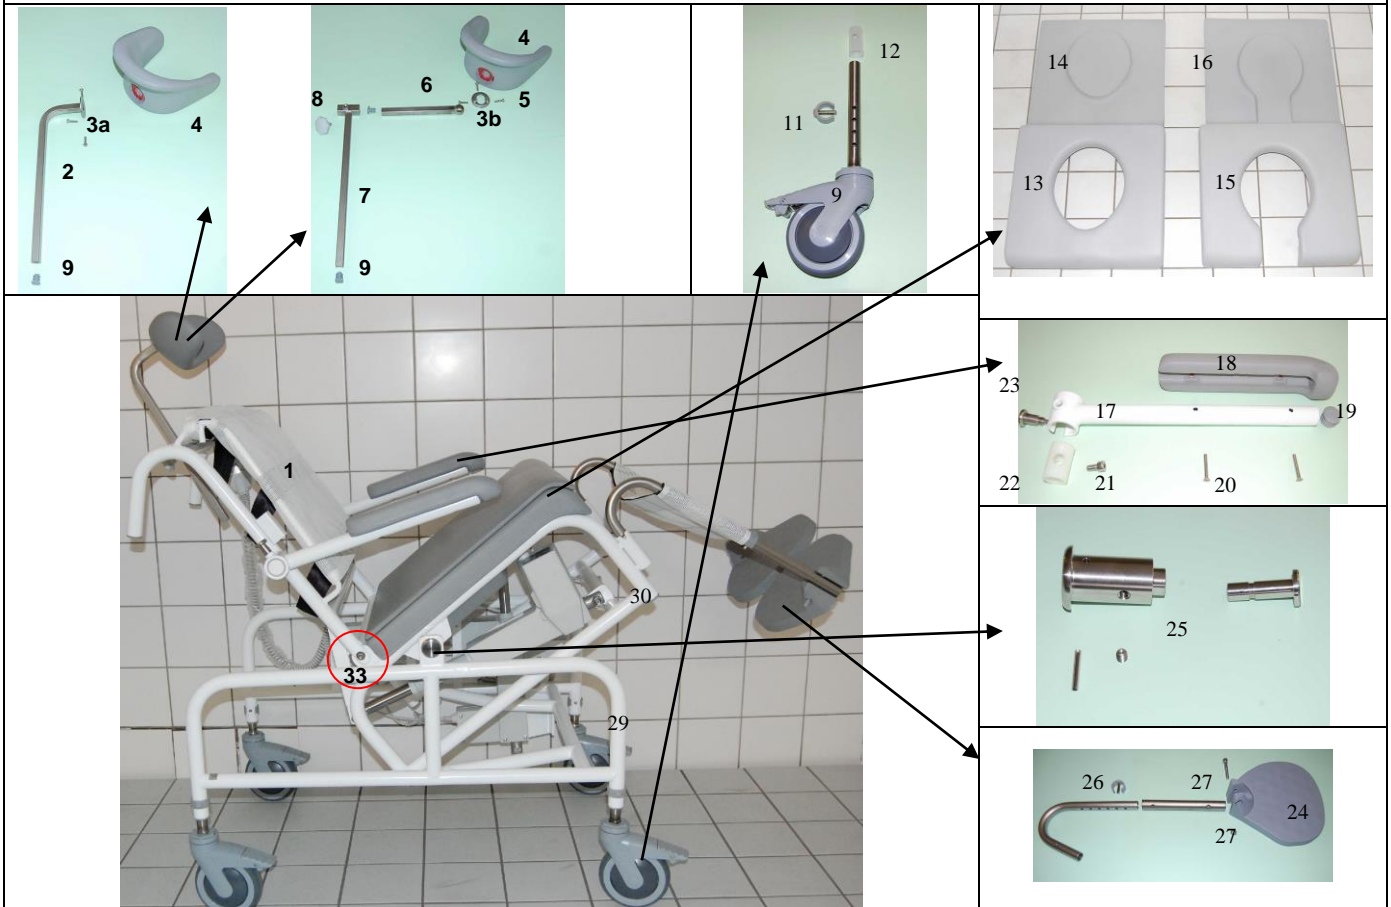

# M2 Flexi-tip

Pos.	Reservedel/Spare part	Art. No.	Pos.	Reserve dele/Spare part	Art. No.
1	Ryg (Hvidt plastik netryg)/ Back-Rest (white net-weave)	800314	17	Armlæn til M2 m. snaplås & grå pu, højre/Armrest for M2 with quick release & grey pu foam, right	800433
2	Højde, breddejusteringsstang/height, width adjustment bar	800326	17	Armlæn til M2 m. snaplås & grå pu, venstre/Armrest for M2 with quick release & grey pu foam, left	800434
3a	Skruer til montering af justeringsstang/screws for mounting of adjustment bar	800327	18	Pu skum/Pu foam	800181
3b	Skruer til montering af justeringsstang til H+D+B/screws for mounting of adjustment bar to height, depth and width	800546	19	Rund dupsko, grå/Ferule for round armrest, grey	800244
4	Grå nakkestøttepude/Grey Headrest cushion	800191	20	Skruer til montering af armlæn/Screws for fastening of armrest	800012
5	Beslag til dybdestangen/Mounting for the depth bar	800328	21	Bolt til armlæn/Bolt for armrest	800082
6	Dybdejusteringsstang/Depth adjustment bar	800202	22	Nylonbøsning for armlæn/White nylon bush for armrest	310076
7	Lodret stang til H+D+B nakkestøtte/Vertical tube for headrest, height and depth adjustable	800262	23	Snaplås stor rustfri til armlæn/Quick release lock for armrests	310254
8	Fingerskrue, grå/Finger screw, grey	800027	24	Fodstøtteplade, højre/Foot plate, right	310276
9	125 mm hjul m/bremser og påmonteret ben. 1 stk./ 125 mm wheel with leg on. 1 pcs.	310094	-	Fodstøtteplade, venstre/Foot plate, left	310277
	100 mm hjul m/bremse og påmonteret ben. 1 stk./ 100 mm wheel with leg on. 1 pcs.	800277	25	Bolt og beslag til fastgørelse af setl / Bolt and mounting for fastening of frame	800294
10	Grå dupsko til nakkestøtte/Grey ferule for headrest	800249	26	Clips, lang/Clips, long	800170
11	Clips/Clips	310065	27	Bolt m. møtrik/Bolt for foot plate with nut	800169
12	Bøsning, hjul/Bush, wheel	800013	28	Lægstøtte (Hvidt nylon netvæv med velcro)/Leg support (White nylon with velcro)	310226
13	Standardsæde, grå/standardseat, grey	310340	29	Sædestel/ seat frame	800430
14	Dæksel til standardsæde, grå/Seat lid for std. seat, grey	310341	30	Understel/Bottom frame	8000431
15	Intimsæde, grå/Seat with extra large hole, grey	310342	31	Ryg stel /back rest frame	800432
16	Dæksel til intimsæde, grå/Seat lid for seat with extra large hole, grey	310343	32	Armlænsæt komplet /armrest set complete	800313
			33	Skruer + bolt til rygstel / screw and bolt for fastening the back rest frame	800440