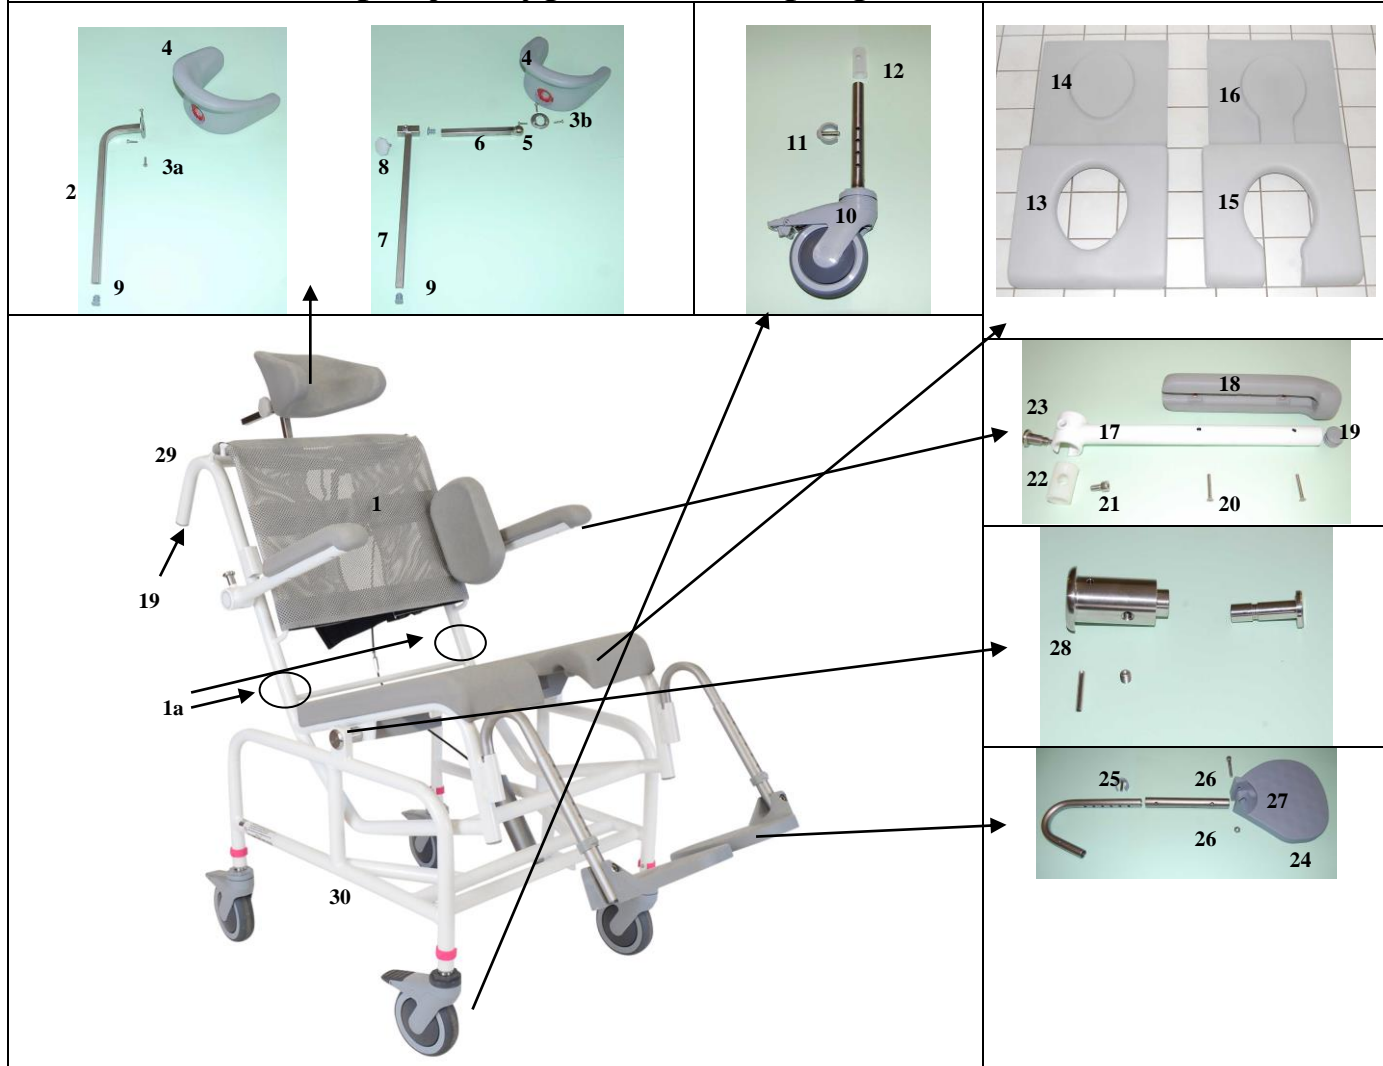

M2 Gas-Tip høj netryg / M2 Gas-Tip high netweave back rest

Pos.	Reservedel/Spare part	Art. No.	Pos.	Reservedele/Spare part	Art. No.
1	Ryg (Gråt plastik netryg) / Back-Rest (Grey netweave)	800314	14	Dæksel til standardsæde, grå/Seat lid for std. seat, grey	310341
1a	Skruer til montering af overstel/Screws for mounting the upperframe	800290	15	Intimsæde, grå/Seat with extra-large hole, grey	310342
2	Højde, breddejusteringsstang/height, width adjustment bar	800326	16	Dæksel til intimsæde, grå/Seat lid for seat with extra-large hole, grey	310343
3a	Skruer til montering af justeringsstang/screws for mounting of adjustment bar	800327	17	Armlæn m. snaplås & grå pu, højre/Armrest for M2 with quick release & grey pu foam, right	310352
3b	Skruer til montering af justeringsstang til H+D+B / screws for mounting of adjustment bar for height, depth and width	800546	17	Armlæn m. snaplås & grå pu, venstre/Armrest for M2 with quick release & grey pu foam, left	310353
4	Grå nakkestøttepude/Grey Headrest cushion	800191	18	Pu skum/Pu foam	800181
5	Beslag til dybdestangen/Mounting for the depth bar	800328	19	Rund dupsko, grå/Ferule for round armrest, grey	800244
6	Dybdejusteringsstang/Depth adjustment bar	800202	20	Skruer til montering af armlæn/Screws for fastening of armrest	800012
7	Lodret stang til H+D+B nakkestøtte/Vertical tube for headrest, height and depth adjustable	800262	21	Bolt til armlæn/Bolt for armrest	800082
8	Fingerskrue, grå/Finger screw, grey	800027	22	Nylonbøsning for armlæn/White nylon bush for armrest	310076
9	Grå dupsko til nakkestøtte/Grey ferule for headrest	800249	23	Snarlås stor rustfri til armlæn/Quick release lock for armrests	310254
10	125 mm hjul m/bremser og påmonteret ben. 1 stk./ 125 mm wheel with leg on. 1 pcs.	800265	24	Fodstøtte, højre/Foot rest, right	310276
	100 mm hjul m/bremse og påmonteret ben. 1 stk./ 100 mm wheel with leg on. 1 pcs.	800277		Fodstøtte, venstre/Foot rest, left	310277
10	125 mm retningsfast hjul med ben. 1 stk./ 125 mm directional fixed wheel with leg on. 1 pcs.	800297	25	Clips, lang/Clips, long	800170
	100 mm retningsfast hjul med ben. 1 stk./ 100 mm directional fixed wheel with leg on. 1 pcs.	800296	26	Bolt m. møtrik/Bolt for foot plate with nut	800169
11	Clips til højdejustering, grå / Clip for height adjustment, grey	310065	27	Fodstøtteplade, /Foot plate	800168
11	Clips til højdejustering, magenta / clip for height adjustment, magenta	310165	28	Bolt og beslag til fastgørelse af stel/ Bolt and mounting for fastening of frame	800294
12	Bøsning, hjul/Bush, wheel	800013	29	Ryg stel m. netryg og skruer /back rest frame with netweave back and screws	800560
13	Standardsæde, grå/standardseat, grey	310340	30	Understel/Bottom frame	800156