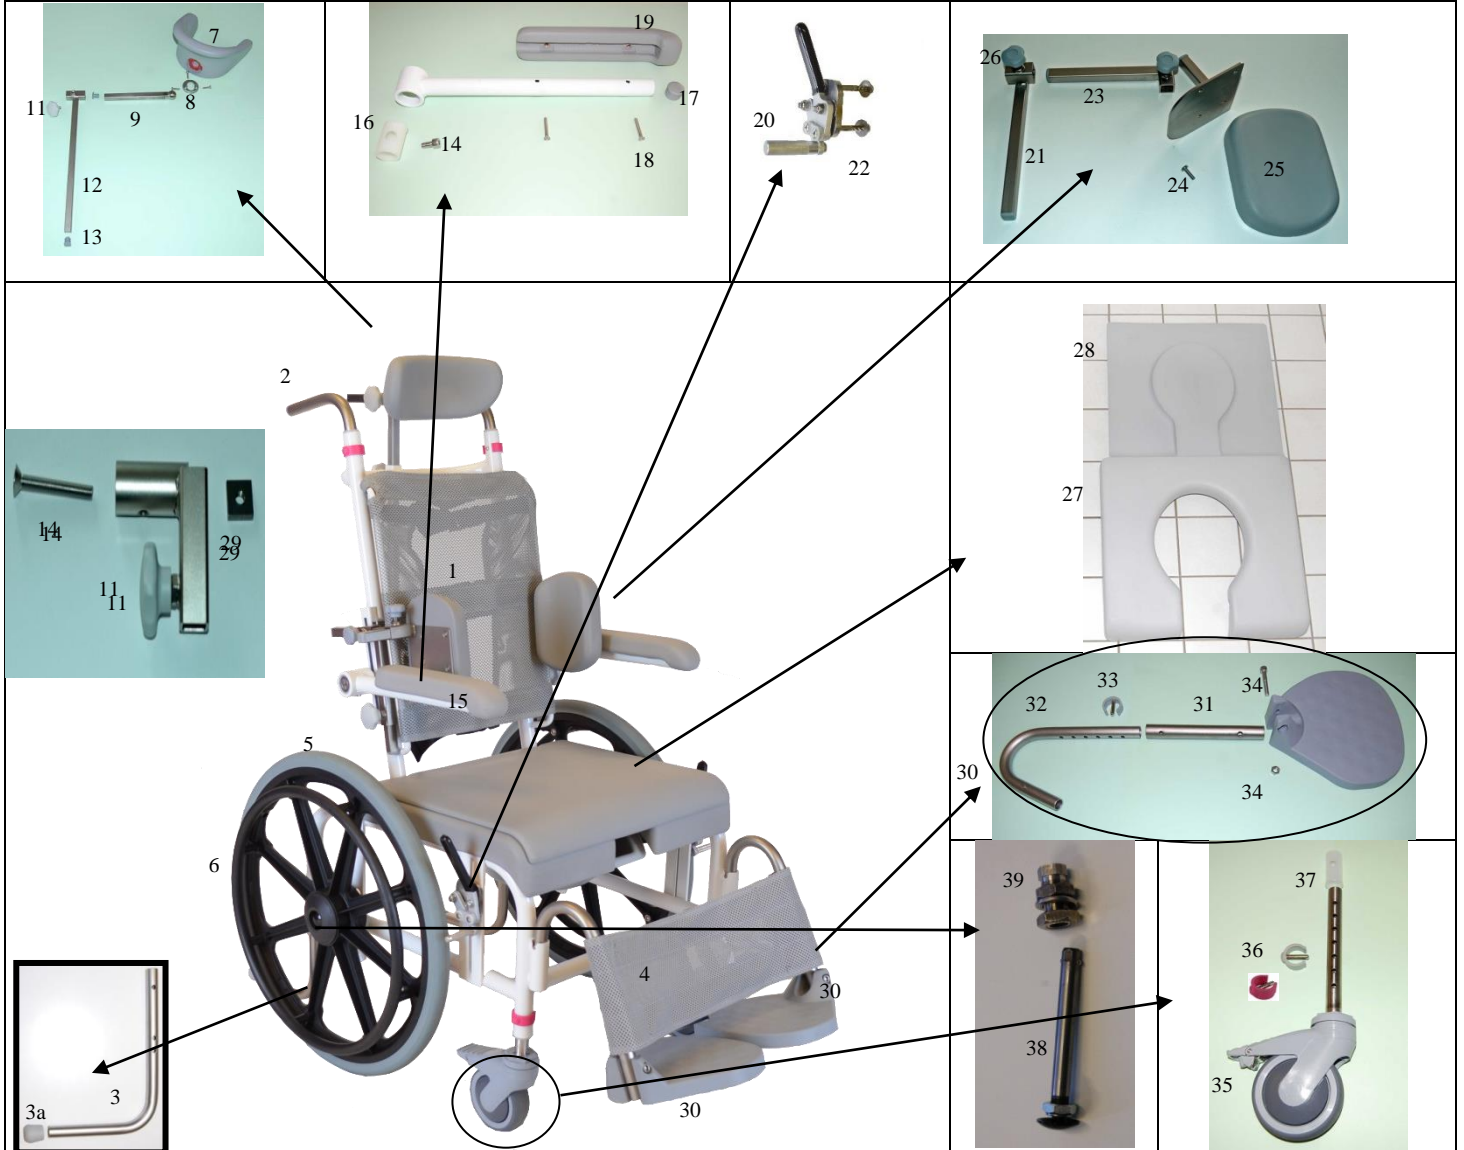

M2 Mini Drivhjul/M2 Mini Self-propelled

Pos.	Reservedel/Spare part	Art. No.	Pos.	Reserve dele/Spare part	Art. No.
1	Net ryg / Netweave backrest	800182	21	Højdejusteringsspind for sidestøtte/Height adjustment bar for side support	800263
2	Skubbehåndtag / Pushing handles	800186	22	Håndbremse højre med holder/Handbrake right with holder	800547
3	Anti tip stang / Anti-Tip bar, 1 pcs.	800018		Håndbremse venstre med holder/ Handbrake left with holder	800548
3a	Dupsko anti tip stang/Rubberfeet for anti tip bar	310017	23	Dybde justeringsstang for sidestøtte/Depth adjustment bar for side support	800455
4	Lægstøtte / Calf support	310226	24	Skruer (4 stk) for sidestøtte/Screws (4 pcs) for sidesupport	800535
5	Drivhjul 1 stk. /drive wheel 1 pcs	800 188	25	PU pude til sidestøtte/PU pillow for side support	800192
6	Drivring, m/skruer/mellemstykker/ Driving handle (with screws),	800064	26	Fingerskrue, grå, lille/Finger screw, grey, small	310081
7	Grå nakkestøttepude inkl. beslag til dybdestang / Grey Headrest cushion and mounting for the depth bar	800191	27	Intimsæde, grå/Seat with extra large hole, grey	800179
8	Skruer til montering af justeringsstang/screws for mounting of adjustment bar	800327	28	Dæksel til intimsæde, grå/Seat lid for seat with extra large hole, grey	800180
9	Dybdejusteringsstang/Depth adjustment bar	800202	29	Armlænsholder med gevindbøsning/Armrest holder incl. Bush	800457
11	Fingerskrue, grå/Finger screw, grey	800027	30	Fodstøtte, højre/Footrest, right	800220
12	Lodret stang til H+D+B nakkestøtte/Vertical tube for headrest, height and depth adjustable	800262		Fodstøtte, venstre/Footrest, Left	800221
13	Grå dupsko til nakkestøtte/Grey ferule for headrest	800249	31	Underdel (rør)/Lower part (Pipe)	-
14	Bolt til armlæn/Bolt for armrest	800082	32	Bøjle rør/Hanger pipe	-
	Armlæn komplet, højre/Complete armrest, right	800227	33	Clips 22 mm/Clips 22 mm	800170
15	Armlæn komplet, venstre/Complete armrest, left	800226	34	Bolt m. møtrik/Bolt for foot plate with nut	800169
16	Nylonbøsning for armlæn/White nylon bush for armrest	310076	35	Hjul, 100 mm med teleskopben, 5 huller/Wheel, 100 mm with leg, 5 holes	800184
17	Rund dupsko, grå/Ferule for round armrest, Grey	800244	36	Clips 25 mm/Clips 25 mm	310065
18	Skruer til montering af armlæn/Screws for fastening of armrest	800012		Magenta Clips 25 mm/ Magenta Clips 25 mm	310165
19	Pu skum/Pu foam cushion	800181	37	Bøsning, hjul/Bush, wheel	800013
20	Holder til bremse/Holder for handbrake	800250	38	Aksel med Quick release/Axle with Quick release	
			39	Akselholder /Axle holder	800183