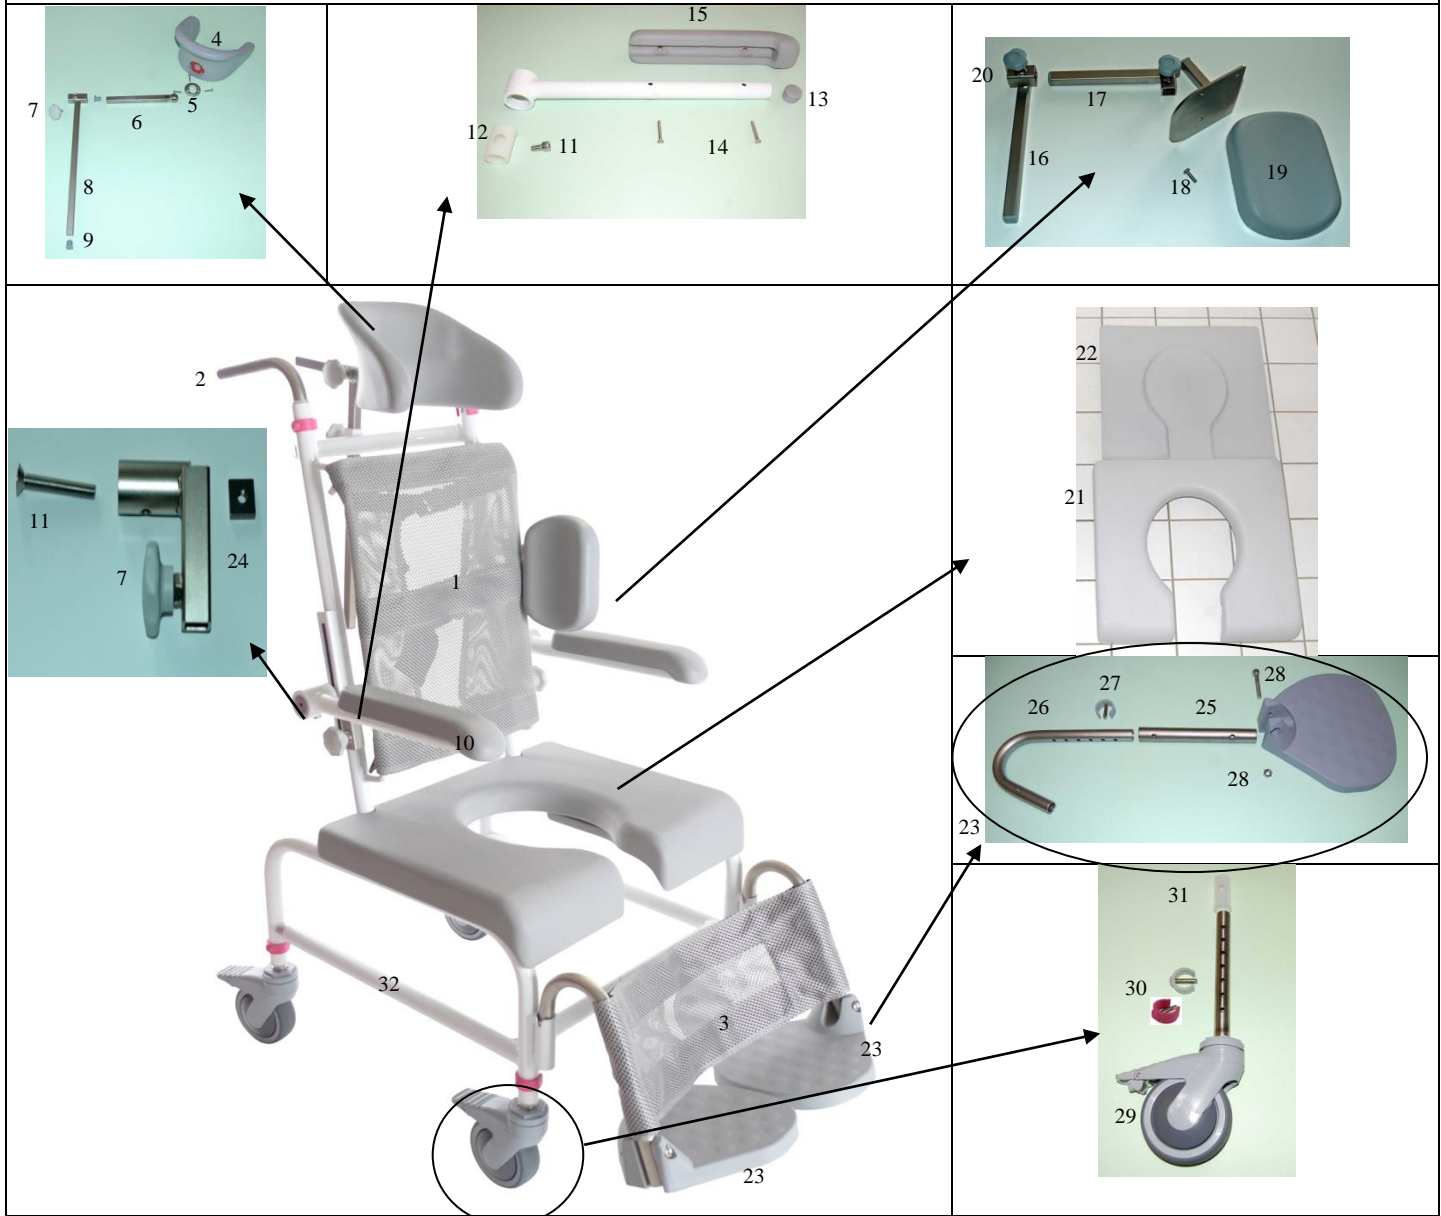

M2 Mini Standard

Pos.	Reservedel/Spare part	Art. No.	Pos.	Reserve dele/Spare part	Art. No.
1	Net ryg/ Netweave backrest	800182	17	Dybde justeringsstang for sidestøtte/Depth adjustment bar for side support	800455
2	Skubbehåndtag / Pushing handles	800186	18	Skruer(4 stk) for sidestøtte/Screws(4 pcs) for sidesupport	800535
3	Lægstøtte / Calf support	310226	19	PU pude til sidestøtte/PU pillow for side support	800192
4	Grå nakkestøttepude inkl. beslag til dybdestang / Grey Headrest cushion and mounting for the depth bar	800191	20	Fingerskrue, grå, lille/Finger screw, grey, small	310081
5	Skruer til montering af justeringsstang/screws for mounting of adjustment bar	800327	21	Intimsæde, grå/Seat with extra large hole, grey	800179
6	Dybdejusteringsstang/Depth adjustment bar	800202	22	Dæksel til intimsæde, grå/Seat lid for seat with extra large hole, grey	800180
7	Fingerskrue, grå/Finger screw, grey	800027	23	Fodstøtte, højre/Footrest, right	800220
8	Lodret stang til H+D+B nakkestøtte/Vertical tube for headrest, height and depth adjustable	800262	23	Fodstøtte, venstre/Footrest, Left	800221
9	Grå dupsko til nakkestøtte/Grey ferule for headrest	800249	24	Armlæns holder med gevindbøsning/Armrest holder incl. Bush	800457
10	Armlæn komplet, højre/Complete armrest, right	800227	25	Underdel (rør)/Lower part (Pipe)	-
10	Armlæn komplet, venstre/Complete armrest, left	800226	26	Bøjle rør/Hanger pipe	-
11	Bolt til armlæn holder/Bolt for armrest holder	800082	27	Clips 22 mm/Clips 22 mm	800170
12	Nylonbøsning for armlæn/White nylon bush for armrest	310076	28	Bolt m. møtrik/Bolt for foot plate with nut	800169
13	Rund dupsko, grå/Ferule for round armrest, Grey	800244	29	Hjul, 100 mm med teleskopben, 5 huller/Wheel, 100 mm with leg, 5 holes	800184
14	Skruer til montering af armlæn/Screws for fastening of armrest	800012	30	Grå clips 25 mm/Grey clips 25 mm	310065
15	Pu skum/Pu foam cushion	800181	30	Magenta clips 25 mm/ Magenta clips 25 mm	310165
16	Højdejusteringsspind for sidestøtte/Height adjustment bar for side support	800263	31	Bøsning, hjul/Bush, wheel	800013
			32	Understel til M2 Mini Standard/Bottom frame for M2 Mini Standard	800390