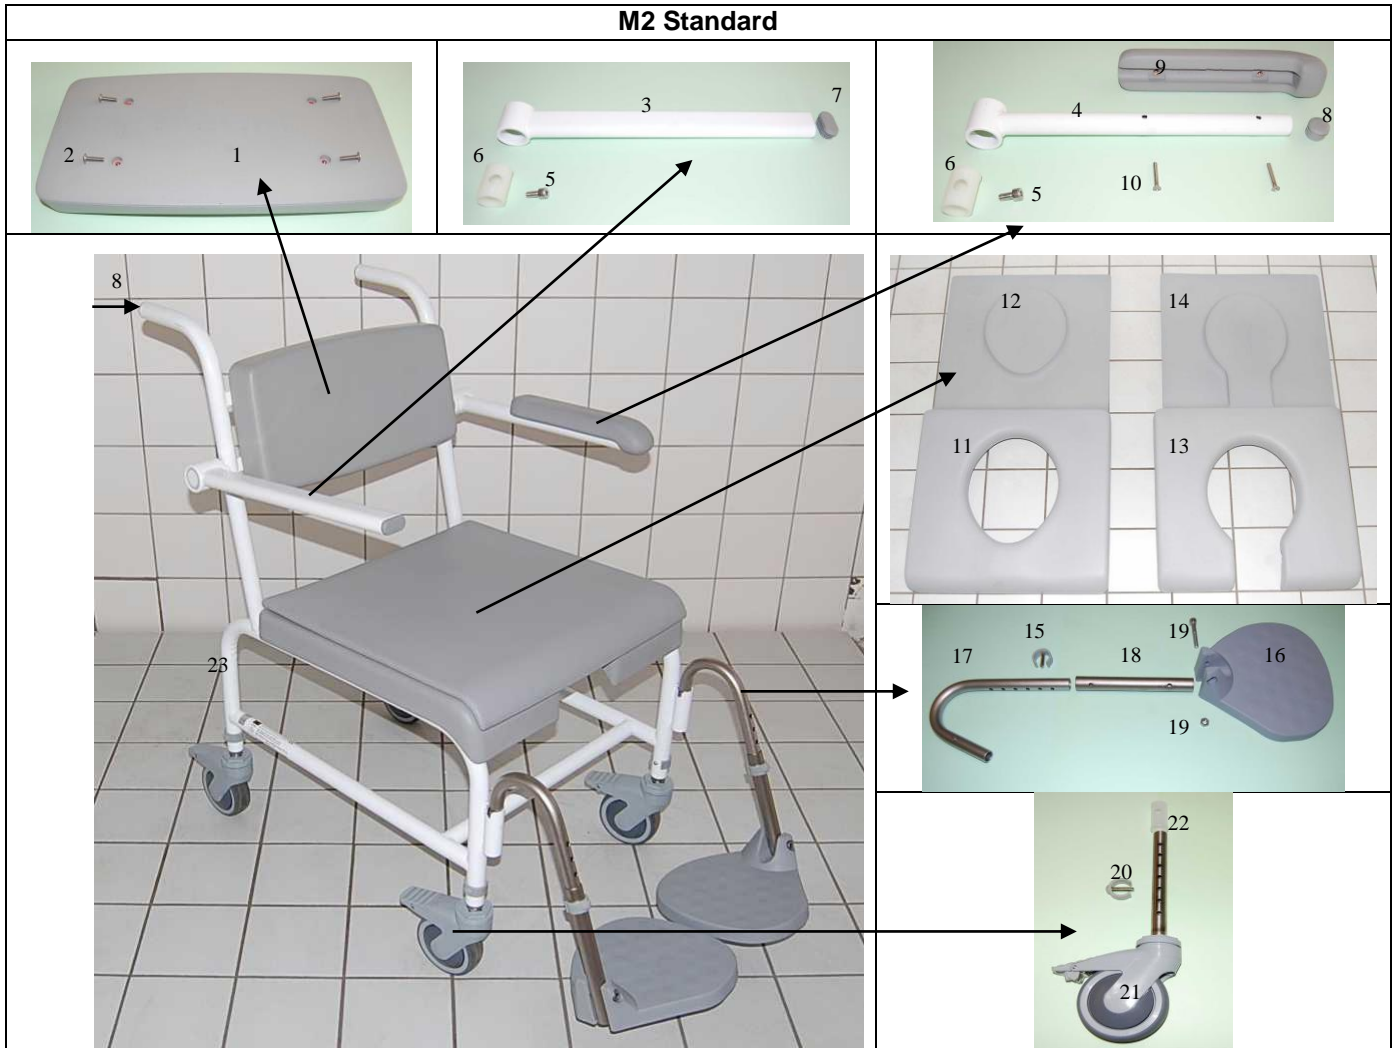

M2 Standard

Pos.	Reserve del/Spare part	Art. No.	Pos.	Reserve dele/Spare part	Art. No.
9	Pu ryg/Pu foam backrest	310344	13	Intimsæde, grå/Seat with extra large hole, grey	310342
2	Skuer til montering af pu ryg/Screws for fastening of back-rest (5 x 20)	310063	14	Dæksel til intimsæde, grå/Seat lid for seat with extra large hole, grey	310343
	Armlæn til M2 "lige op", højre/Armrest for straight up, right	800172	15	Clips, lang/Clips, long	800170
3	Armlæn til M2 "lige op", venstre/Armrest for straight up, left	800173			
	Armlæn til M2 lige op med grå pu, højre/Straight armrest for M2 with grey pu foam cushions, right	310346	16	Fodstøtteplade, højre/Foot plate, right	310276
4	Armlæn til M2 lige op med grå pu, venstre/Straight armrest for M2 with grey pu foam, left	310347		Fodstøtteplade, venstre/Foot plate, Left	310277
5	Bolt til armlæn/Bolt for armrest	800082	17	Bøjle rør/Hanger pipe	-
6	Nylonbøsning for armlæn/White nylon bush for armrest	310076	18	Underdel (rør)/Lower part (Pipe)	-
7	Fladeoval dupsko, grå/Ferule for oval armrest, Grey	800245	19	Bolt m. møtrik/Bolt for foot plate with nut	800169
8	Rund dupsko, grå/Ferule for round armrest, Grey	800244	20	Clips til højdejustering, grå / clip for height adjustment, grey	310065
9	Pu skum/Pu foam cushion	800181	20	Clips til højdejustering, magenta /clip for height adjustment, magenta	310165
10	Skruer til montering af armlæn/Screws for fastening of armrest	800012	21	Hjul, 100 mm med teleskopben/Wheel, 100 mm with leg	310064
11	Standardsæde, grå/Standardseat, grey	310340		Hjul, 125 mm med teleskopben/Wheel, 125 mm with leg	800132
12	Dæksel til standardsæde, grå/Seat lid for std. seat, grey	310341	22	Bøsning, hjul/Bush, wheel	800013
			23	Stel/Frame (Skubbehåndtag/Pushing handles)	800252