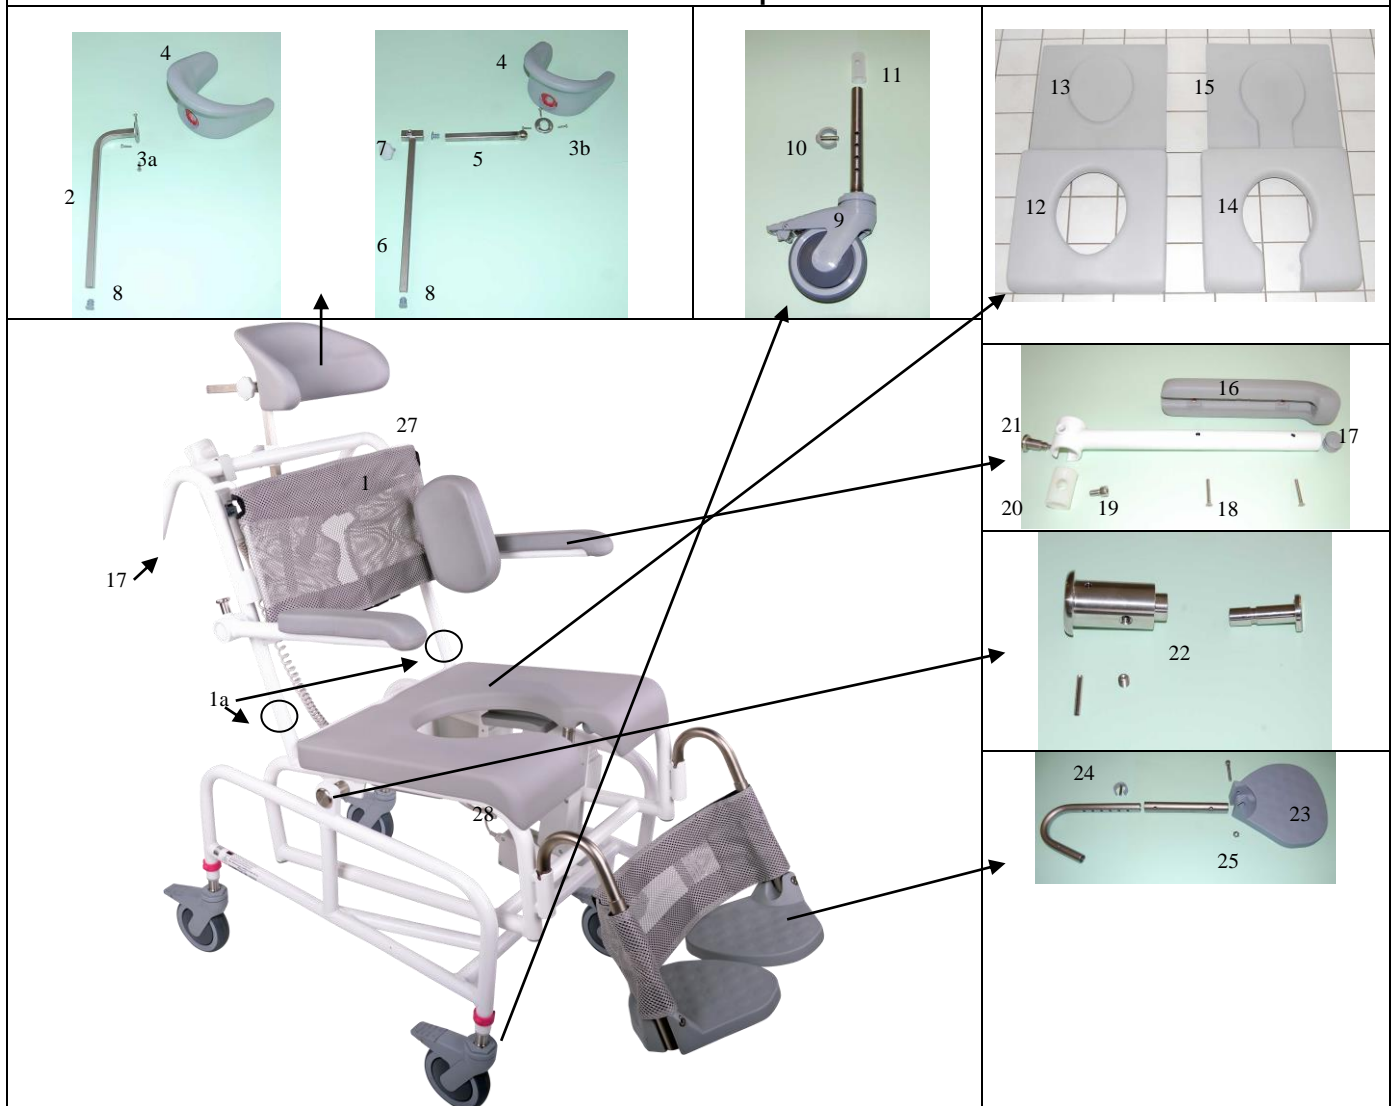

## M2 El-tip

Pos.	Reserveedel/Spare part	Art. No.	Pos.	Reserveedele/Spare part	Art. No.
1	Ryg (Gråt plastik netryg) fra jan. 2011 / Back-Rest (Grey net-weave) from jan. 2011	310282	14	Intimsæde, grå/Seat with extra-large hole, grey	310342
1	Ryg (Hvidt plastik netryg) til jan 2011/ Back-Rest (white net-weave) to jan 2011	310252	15	Dæksel til intimsæde, grå/Seat lid for seat with extra-large hole, grey	310343
1a	Skruer til montering af overstel/Screws for mounting the upper frame	800290	16	Pu skum/Pu foam	800181
2	Højde, breddejusteringsstang/height, width adjustment bar	800326	17	Rund dupsko, grå/Ferule for round armrest, grey	800244
3a	Skruer til montering af justeringsstang /screws for mounting the adjustment bar	800327	18	Skruer til montering af armlæn/ Screws for fastening of armrest	800012
3b	Skruer til montering af justeringsstang til H+D+B /screws for mounting of adjustment bar for height, depth and width	800546	19	Bolt til armlæn/Bolt for armrest	800082
4	Grå nakkestøttepude inkl. beslag til dybdestang / Grey Headrest cushion and mounting for the depth bar	800191	20	Nylonbøsning for armlæn/White nylon bush for armrest	310076
5	Dybdejusteringsstang/Depth adjustment bar	800328	21	Snaplås stor rustfri til armlæn/ Quick release lock for armrests	310254
6	Lodret stang til H+D+B nakkestøtte (inkl. nr. 7+8)/Vertical tube for headrest, height and depth adjustable (incl no. 7+8)	800262	22	Bolt og beslag til fastgørelse af setl / Bolt and mounting for fastening of frame	800294
7	Fingerskrue, grå/Finger screw, grey	800027	23	Fodstøtteplade, højre/Foot plate, right	310276
8	Grå dupsko til nakkestøtte/Grey ferule for headrest	800249	23	Fodstøtteplade, venstre/Foot plate, left	310277
9	125 mm hjul m/bremser og påmonteret ben. 1 stk./ 125 mm wheel with leg on. 1 pcs.	800265	24	Clips, lang/Clips, long	800170
9	100 mm hjul m/bremse og påmonteret ben. 1 stk./ 100 mm wheel with leg on. 1 pcs.	800277	25	Bolt m. møtrik/Bolt for foot plate with nut	800169
10	Clips/Clips	310065	26	Lægstøtte (Hvidt nylon netvæv med velcro)/ Leg support (White nylon with velcro)	310226
11	Bøsning, hjul/Bush, wheel	800013	27	Overstel/Upper frame	800233
12	Standardsæde, grå/standardseat, grey	310340	28	Understel/Bottom frame	800156
13	Dæksel til standardsæde, grå/Seat lid for std. seat, grey	310341			