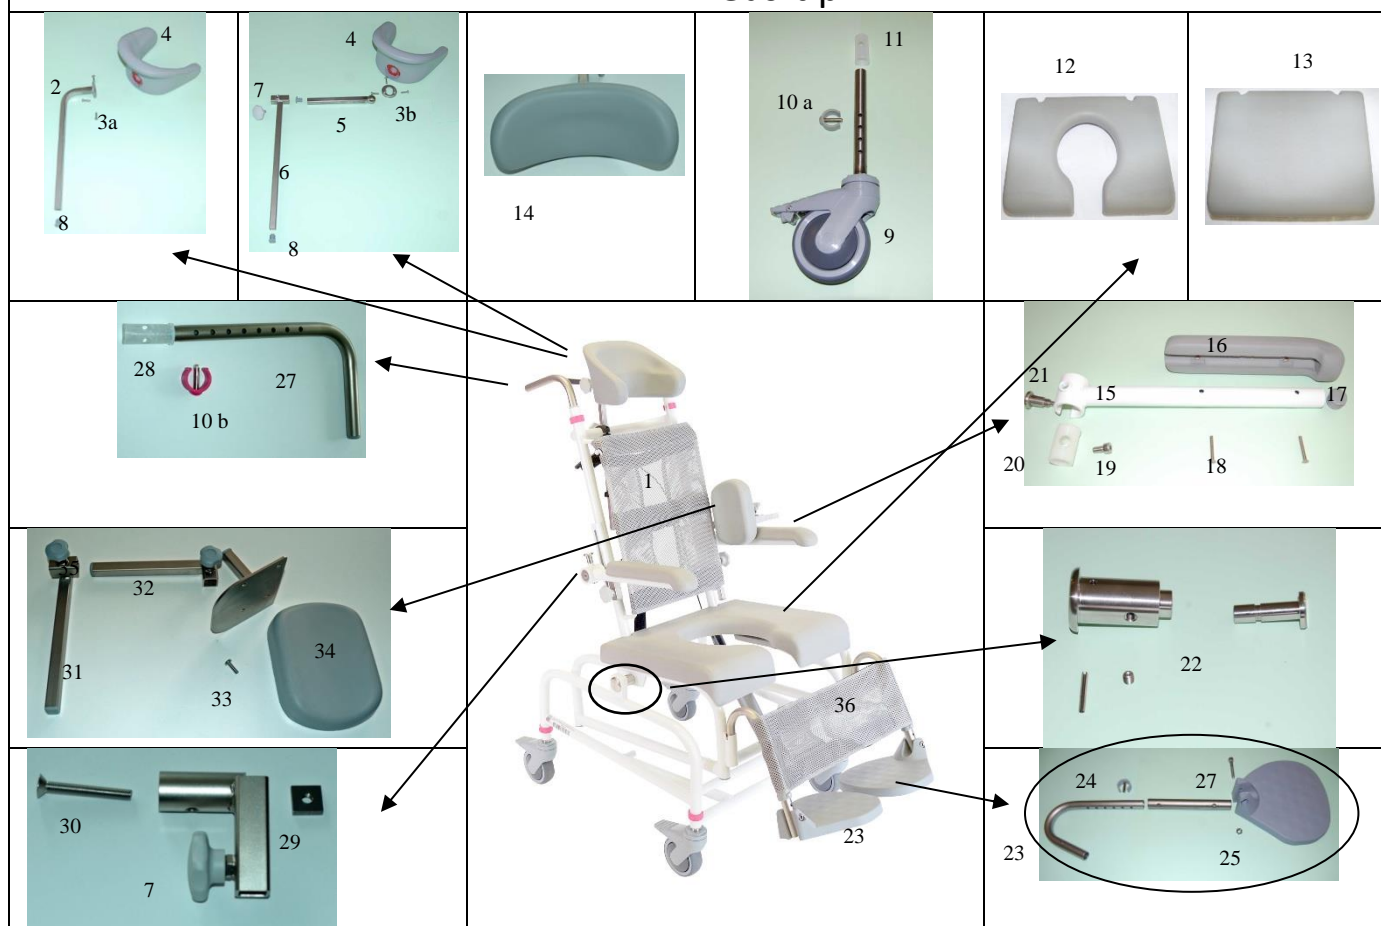

## M2 Mini Gas-tip

Pos.	Reservedel/Spare part	Art. No.	Pos.	Reserve dele/Spare part	Art. No.
1	Ryg (Gråt plastik netryg)/ Back-Rest (Grey net-weave)	800182	17	Rund dupsko, grå/Ferule for round armrest, grey	800244
2	Højde justeringsstang/height adjustment bar	800326	18	Skruer til montering af armlæn/Screws for fastening of armrest	800012
3a	Skruer til montering af justeringsstang/screws for mounting of adjustment bar	800327	19	Bolt til armlæn/Bolt for armrest	800082
3b	Skruer til montering af justeringsstang til H+D+B/screws for mounting of adjustment bar to height, depth and width	800546	20	Nylonbøsning for armlæn/White nylon bush for armrest	310076
4	Grå nakkestøttepude inkl. beslag til dybdestang / Grey Headrest cushion and mounting for the depth bar	800191	21	Snaplås stor rustfri til armlæn/Quick release lock for armrests	310254
5	Dybdejusteringsstang/Depth adjustment bar	800202	22	Bolt og beslag til fastgørelse af stel / Bolt and mounting for fastening of frame	800294
6	Lodret stang til H+D+B nakkestøtte/Vertical tube for headrest, height and depth adjustable	800262	23	Fodstøtte, højre/Footrest, right	800220
7	Fingerskrue, grå/Finger screw, grey	800027		Fodstøtte, venstre/Footrest, left	800221
8	Grå dupsko til nakkestøtte/Grey ferule for headrest	800249	24	Clips, 22mm/Clips, 22 mm	800170
9	100 mm hjul m/bremse og påmonteret ben. 1 stk./ 100 mm wheel with leg on. 1 pcs.	800184	25	Bolt m. møtrik/Bolt for foot plate with nut	800169
10 a	Clips 25 mm grå/Clips 25 mm grey	310065	26	Lægstøtte (Hvidt nylon netvæv med velcro)/Leg support (White nylon with velcro)	310226
10 b	Clips 25 mm magenta/Clips 25 mm Magenta	310165	27	Kørehåndtag/Driving handle	800186
11	Bøsning, hjul/Bush, wheel	800013	28	Bøsning til Kørehåndtag/Bush for driving handle	800459
12	Mini-sæde, grå/ Mini-seat, grey	800179	29	Armlænsholder med gevindbøsning/Armrest holder incl. Bush	800457
13	Dæksel til mini-sæde, grå/Seat lid for Mini-seat, grey	800180	30	Bolt til armlænsholder/Bolt for armrest holder	800458
14	Supersoft PU pude / Supersoft PU pillow	800247	31	Højdejusteringspind for sidestøtte/Height adjustment bar for side support	800263
15	Armlæn til M2 m. snaplås & grå pu, højre/Armrest for M2 with lock & grey pu foam, right (Order green or white)	800229	32	Dybde justeringsstang for sidestøtte/Depth adjustment bar for side support	800264
15	Armlæn til M2 m. snaplås & grå pu, venstre/Armrest for M2 with lock & grey pu foam, left (order green or white)	800228	33	Skruer(4 stk) for sidestøtte/Screws(4 pcs) for sidesupport	
16	Pu skum til armlæn/Pu foam for armrest	800181	34	PU pude til sidestøtte/PU pillow for side support	800192
			35	Fingerskrue, grå, lille/Finger screw, grey, small	310081
			36	Lægstøtte, grå/Legrest, grey	310226