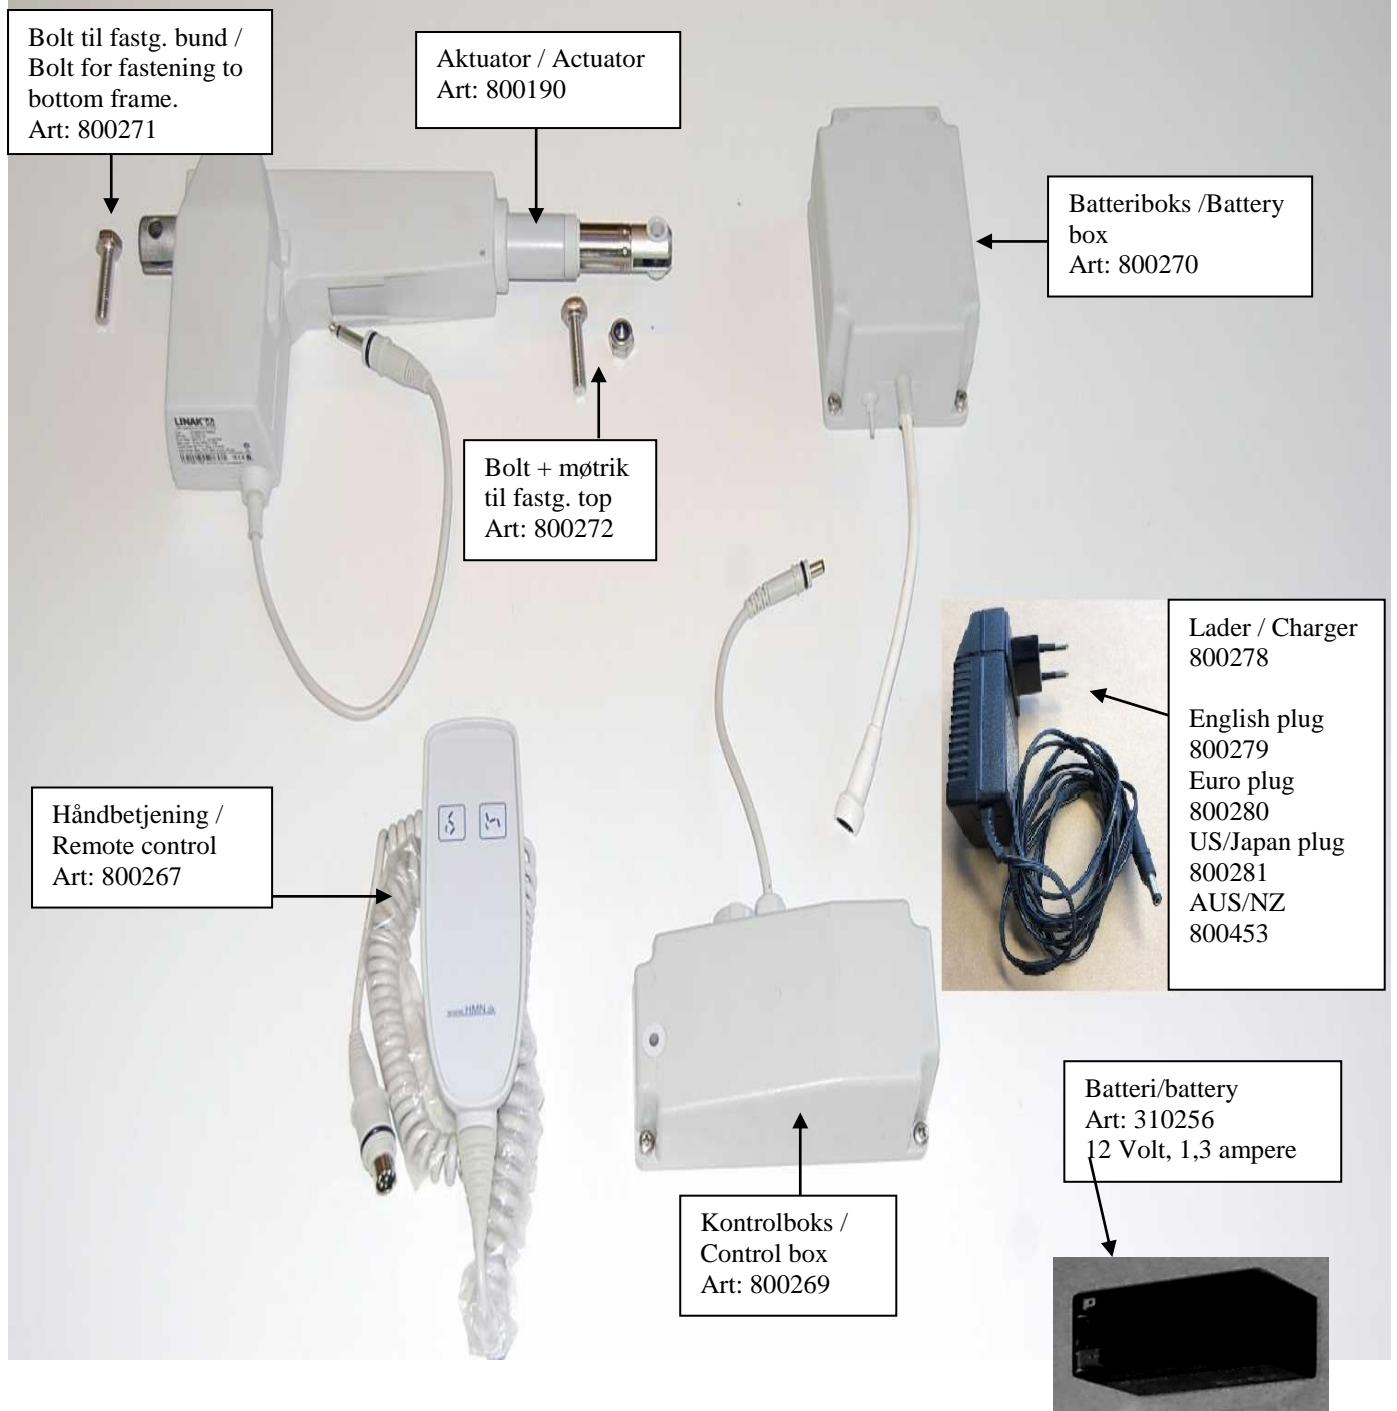

ELEKTRISKE DELE TIL STOLE PRODUCERET EFTER 22. juli 2008
ELECTRICAL PARTS FOR CHAIRS PRODUCED AFTER 22nd of July 2008