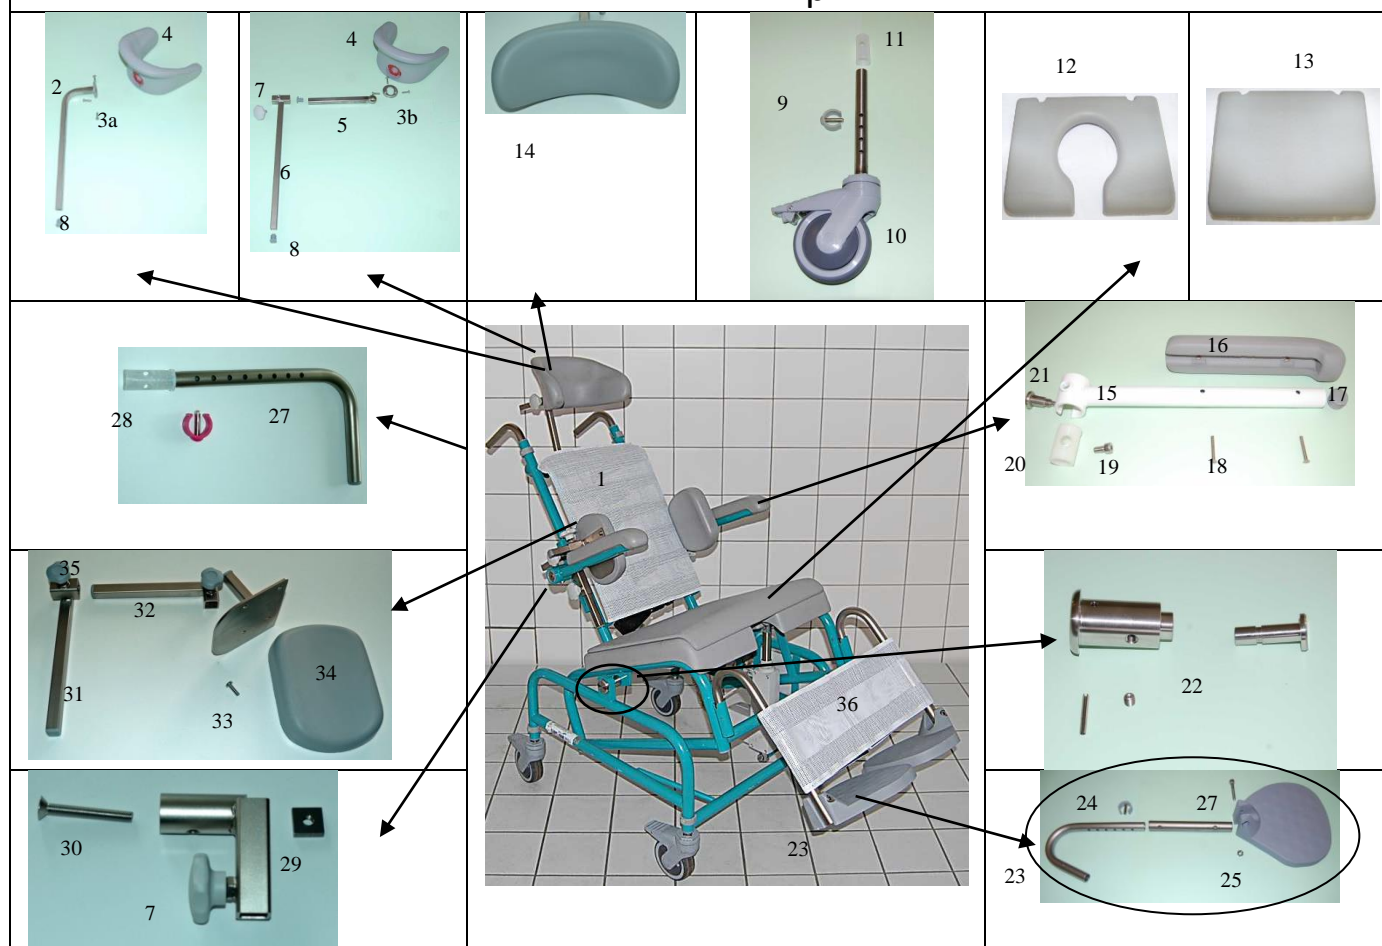

M2 Mini El-Tip

Pos.	Reservedel/Spare part	Art. No.	Pos.	Reserve dele/Spare part	Art. No.
1	Ryg (Gråt plastik netryg)/ Back-Rest (Grey net-weave)	800182	17	Rund dupsko, grå/Ferule for round armrest, grey	800244
2	Højde justeringsstang/height adjustment bar	800326	18	Skruer til montering af armlæn/Screws for fastening of armrest	800012
3a	Skruer til montering af justeringsstang/screws for mounting of adjustment bar	800327	19	Bolt til armlæn/Bolt for armrest	800082
3b	Skruer til montering af justeringsstang til H+D+B/screws for mounting of adjustment bar to H+D+B	800546	20	Nylonbøsning for armlæn/White nylon bush for armrest	310076
4	Grå nakkestøttepude inkl. beslag til dybdestang / Grey Headrest cushion and mounting for the depth bar	800191	21	Snaplås stor rustfri til armlæn/Quick release lock for armrests	310254
5	Dybdejusteringsstang/Depth adjustment bar	800202	22	Bolt og beslag til fastgørelse af stel / Bolt and mounting for fastening of frame	800294
6	Lodret stang til H+D+B nakkestøtte/Vertical tube for headrest, height and depth adjustable	800262	23	Fodstøtte, højre/Footrest, right	800220
7	Fingerskrue, grå/Finger screw, grey	800027		Fodstøtte, venstre/Footrest, left	800221
8	Grå dupsko til nakkestøtte/Grey ferule for headrest	800249	24	Clips, 22mm/Clips, 22 mm	800170
9	Clips 25 mm grå/Clips 25 mm grey	310065	25	Bolt m. møtrik/Bolt for foot plate with nut	800169
	Clips 25 mm magenta/Clips 25 mm Magenta	310165	26	Lægstøtte (Hvidt nylon netvæv med velcro)/Leg support (White nylon with velcro)	310226
10	100 mm hjul m/bremse og påmonteret ben. 1 stk./ 100 mm wheel with leg on. 1 pcs.	800184	27	Kørehåndtag/Driving handle	800186
11	Bøsning, hjul/Bush, wheel	800013	28	Bøsning til Kørehåndtag/Bush for driving handle	800459
12	Sæde m/nøglehulsdækning til M2 Mini, grå/ Standard seat for M2 Mini, grey	800179	29	Armlæns holder med gevindbøsning/Armrest holder incl. Bush	800457
13	Dæksel til mini-sæde, grå/Seat lid for Mini-seat, grey	800180	30	Bolt til armlæns holder/Bolt for armrest holder	800458
14	Supersoft PU pude / Supersoft PU pillow	800247	31	Højdejusteringspind for sidestøtte/Height adjustment bar for side support	800263
15	Armlæn til M2 m. snaplås & grå pu, højre/Armrest for M2 with lock & grey pu foam, right (Order green or white)	800229	32	Dybde justeringsstang for sidestøtte/Depth adjustment bar for side support	800264
15	Armlæn til M2 m. snaplås & grå pu, venstre/Armrest for M2 with lock & grey pu foam, left (order green or white)	800228	33	Skruer (4 stk) for sidestøtte/Screws (4 pcs) for sidesupport	
16	Pu skum til armlæn/Pu foam for armrest	800181	34	PU pude til sidestøtte/PU pillow for side support	800192
			35	Fingerskrue, grå, lille/Finger screw, grey, small	310081
			36	Lægstøtte, grå/Legrest, grey	310226