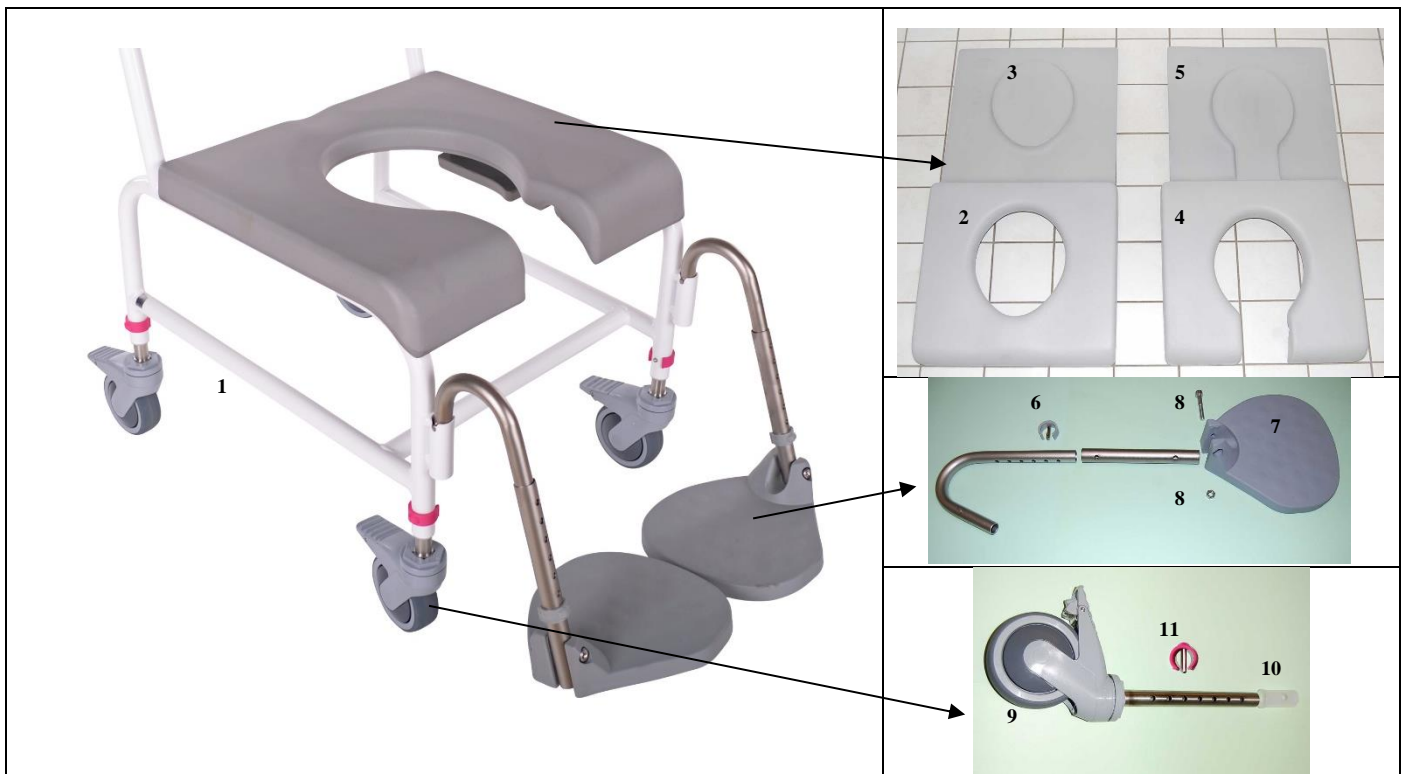

M2 bade/toiletstol smal / M2 small shower stool

Pos.	Reservedel/Spare part	Art. No.	Pos.	Reserve dele/Spare part	Art. No.
1	Stel/Frame (Skubbehåndtag/Pushing handles)	800252	5	Rund dupsko, grå/Ferule for round armrest, Grey	800244
2	Pu ryg/Pu foam backrest	310344	6	PU skumpude til lige armlæn grå /Pu foam cushion	800181
3	Skuer til montering af pu ryg/Screws for fastening of back-rest (5 x 20)	310063	7	Skruer til montering af armlæn/ screws for fastening of armrest	800012
4	Armlænsset til M2 smal med gråt pu skum/Armrest set for M2 smal with grey PU foam	310357			

11.01.18

Pos.	Reservedel/Spare part	Art. No.	Pos.	Reserve dele/Spare part	Art. No.
1	Stel/Frame	800156	7	Fodstøtte, højre/Footrest, right	310276
2	Sæde m/ovalt hul, lukket front, grå/Standardseat	310340	7	Fodstøtte, venstre/Footrest, Left	310277
3	Dæksel til sæde m/ovalt hul, lukket front / Seat lid for std. seat	310341	8	Bolt m. møtrik/Bolt for foot plate with nut	800169
4	Sæde m/nøglehulsudskæring / Horseshoe seat	310342	9	Hjul, 100 mm med teleskopben/Wheel, 100 mm with leg	310064
5	Dæksel til sæde m/nøglehulsudskæring / Seat lid for horseshoe seat	310343	9	Hjul, 125 mm med teleskopben/Wheel, 125 mm with leg	800132
6	Clips, grå/Clips, grey	800170	10	Bøsning, hjul/Bush, wheel	800013
			11	Clips/Clips - magenta	310165