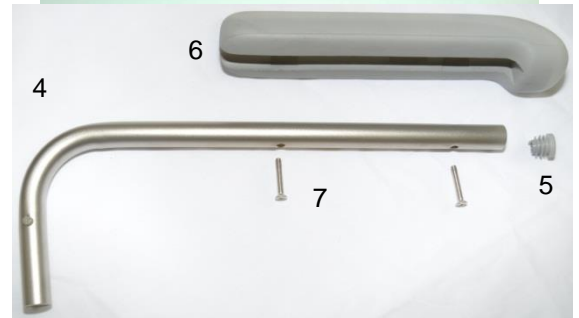

M2 bade/toiletstol smal / M2 small shower stool

Pos.	Reservedel/Spare part	Art. No.	Pos.	Reserve dele/Spare part	Art. No.
1	Stel/Frame (Skubbehåndtag/Pushing handles)	800252	5	Rund dupsko, grå/Ferule for round armrest, Grey	800244
2	Pu ryg/Pu foam backrest	310344	6	PU skumpude til lige armlæn grå /Pu foam cushion	800181
3	Skuer til montering af pu ryg/Screws for fastening of back-rest (5 x 20)	310063	7	Skruer til montering af armlæn/ screws for fastening of armrest	800012
4	Armlænsset til M2 smal med gråt pu skum/Armrest set for M2 smal with grey PU foam	310357			

11.01.18

Pos.	Reservedel/Spare part	Art. No.	Pos.	Reserve dele/Spare part	Art. No.
1	Stel/Frame	800156	7	Fodstøtte, højre/Footrest, right	310276
2	Sæde m/ovalt hul, lukket front, grå/Standardseat	310340	7	Fodstøtte, venstre/Footrest, Left	310277
3	Dæksel til sæde m/ovalt hul, lukket front / Seat lid for std. seat	310341	8	Bolt m. møtrik/Bolt for foot plate with nut	800169
4	Sæde m/nøglehulsudskæring / Horseshoe seat	310342	9	Hjul, 100 mm med teleskopben/Wheel, 100 mm with leg	310064
5	Dæksel til sæde m/nøglehulsudskæring / Seat lid for horseshoe seat	310343	9	Hjul, 125 mm med teleskopben/Wheel, 125 mm with leg	800132
6	Clips, grå/Clips, grey	800170	10	Bøsning, hjul/Bush, wheel	800013
			11	Clips/Clips - magenta	310165