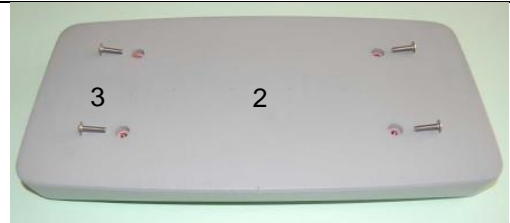

M2 bade/toiletstol smal / M2 small shower stool

Pos.	Reservedel/Spare part	Art. No.	Pos.	Reserve dele/Spare part	Art. No.
1	Stel/Frame (Skubbehåndtag/Pushing handles)	800252	5	Rund dupsko, grå/Ferule for round armrest, Grey	800244
2	Pu ryg/Pu foam backrest	310344	6	PU skumpude til lige armlæn grå /Pu foam cushion	800181
3	Skuer til montering af pu ryg/Screws for fastening of back-rest (5 x 20)	310063	7	Skruer til montering af armlæn/ screws for fastening of armrest	800012
4	Armlænsset til M2 smal med gråt pu skum/Armrest set for M2 smal with grey PU foam	310357			

11.01.18

Pos.	Reservedel/Spare part	Art. No.	Pos.	Reserve dele/Spare part	Art. No.
1	Stel/Frame	800156	7	Fodstøtte, højre/Footrest, right	310276
2	Sæde m/ovalt hul, lukket front, grå/Standardseat	310340	7	Fodstøtte, venstre/Footrest, Left	310277
3	Dæksel til sæde m/ovalt hul, lukket front / Seat lid for std. seat	310341	8	Bolt m. møtrik/Bolt for foot plate with nut	800169
4	Sæde m/nøglehulsudskæring / Horseshoe seat	310342	9	Hjul, 100 mm med teleskopben/Wheel, 100 mm with leg	310064
5	Dæksel til sæde m/nøglehulsudskæring / Seat lid for horseshoe seat	310343	9	Hjul, 125 mm med teleskopben/Wheel, 125 mm with leg	800132
6	Clips, grå/Clips, grey	800170	10	Bøsning, hjul/Bush, wheel	800013
			11	Clips/Clips - magenta	310165