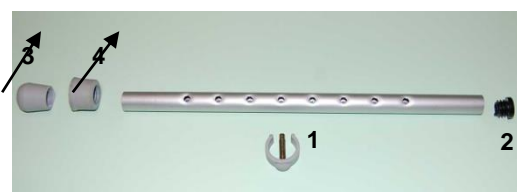

Neptun teleskopbadetaburet/ Neptun small shower stool

6 Komplet ben / Complete leg: 312033

Pos.	Reservedel / Spare part	Art. No.
1	Clips til højdejustering, grå <i>Clip for height adjustment, grey</i>	310065
1	Clips til højdejustering, magenta <i>Clip for height adjustment, magenta</i>	310165
2	Sort prop til teleskopben <i>Black ferrule for telescopic leg</i>	800298
3	Dupsko <i>Rubber foot.</i>	310017
4	Kravebøsning <i>Rubber collar</i>	310021
6	Teleskopben (inkl. clips, dupsko og kravebøsning) <i>Telescopic leg (complete with clips and rubber shoes)</i>	312033
7	Plastsæde <i>Plastic seat</i>	312030
8	Rund dupsko, grå <i>Ferule for round armrest, Grey</i>	800244