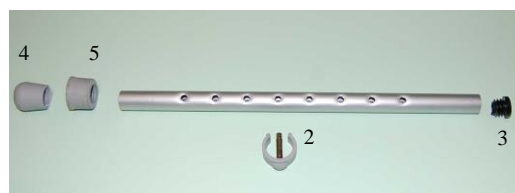

**Neptun Supersoft teleskopbadebænk / Neptun Supersoft height adjustable shower stool**

Clips til højdejustering / clips for height adjustment

6 Komplet ben / Complete leg: 312033

Pos.	Reservedel / Spare part	Art. No.
1	Skum ryg / Foam back	800300
2	Clips til højdejustering, grå / clip for height adjustment, grey	310065
2	Clips til højdejustering, magenta / clip for height adjustment, magenta	310165
3	Sort prop til teleskopben / Black ferrule for telescopic leg	800298
4	Hmn01 (Dupsko) / Rubber foot.	310017
5	Hmn02 (Kravebøsning) / Rubber collar	310021
6	Teleskopben (inkl. clips, dupsko og kravebøsning) Telescopic leg (complete with clips and rubber shoes)	312033
7	Skumsæde / Foam seat	800301