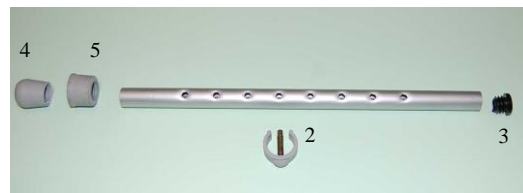

**Neptun Supersoft badebænk forflytningsbadebænk/  
Neptun Super soft transfer shower stool; art. 312010**

7 Komplet ben / Complete leg: 312033

Pos.	Reservedel / Spare part	Art. No.
1	Skum ryg / Foam back	800300
2	Clips til højdejustering, grå / clip for height adjustment, grey	310065
2	Clips til højdejustering, magenta / clip for height adjustment, magenta	310165
3	Sort prop til teleskopben / Black ferrule for telescopic leg	800298
4	Hmn01 (Dupsko) / Rubber foot.	310017
5	Hmn02 (Kravebøsning) / Rubber collar	310021
6	Teleskopben (inkl. clips, dupsko og kravebøsning) Telescopic leg (complete with clips and rubber shoes)	312033
7	Skumsæde / Foam seat	800301