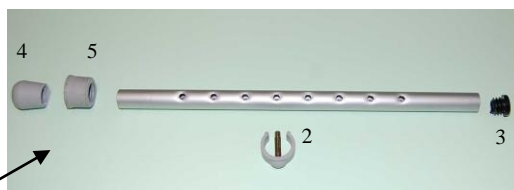

Neptun teleskopbadebænk / Neptun height adjustable shower stool

Clips til højdejustering/ clips for height adjustment

6 Komplet ben / Complete leg: 312033

Pos.	Reservedel / Spare part	Art. No.
1	Plastryg / Plastic back	312031
2	Clips til højdejustering, grå / clip for height adjustment, grey	310065
2	Clips til højdejustering, magenta / clip for height adjustment, magenta	310165
3	Sort prop til teleskopben / Black ferrule for telescopic leg	800298
4	Hmn01 (Dupsko) / Rubber foot.	310017
5	Hmn02 (Kravebøsning) / Rubber collar	310021
6	Teleskopben (inkl. clips, dupsko og kravebøsning) Telescopic leg (complete with clips and rubber shoes)	312033
7	Plastsæde / Plastic seat	312030