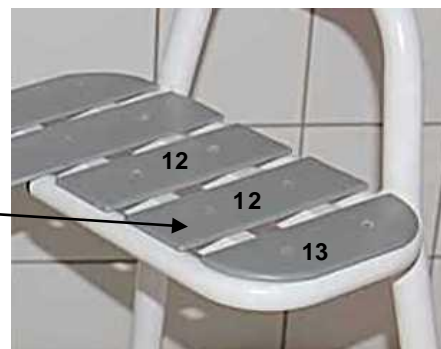

**Teleskopbadebænk med intimudskæring / Adjustable showerstool with hole**

**10 Komplet teleskopben/ Complete leg 310016**

Pos.	Reservedel / Spare part	Art. No.
1	Baderyg lamel øverste / Upper lamella for back.	310153
2	Baderyg lamel nederste / Lower lamella for back.	310154
3	Montagesæt til ryg, 4skruer, 4afstandsstk. i pose Screws for assembling of back. (4 pieces)	800136
4	Popnitte / Pop rivet	310160
5	Badebænklamel midt 50cm / Central seat lamella 51cm	310150
6	Badebænklamel yder 50cm / Outer seat lamella 50cm	310155
7	Dupsko / Rubber feet	310017
8	Kravebøsning / Bush	310021
9	Clips til højdejustering, grå / clip for height adjustment, grey	310065
9	Clips til højdejustering, magenta / clip for height adjustment, magenta	310165

**HMN** since 1934

10	Teleskopben (inkl. clips, dupsko og kravebøsning) / Complete telescopic leg.	312033
11	Sort prop til teleskopben / Plastic ferrule for telescopic leg.	800298
12	Badebænklamel intim lille midt/ shower slates for shower stool with hole, small, middle	310162
13	Badebænklamel intim lille yder/ shower slates for shower stool with hole, small, outer	310161