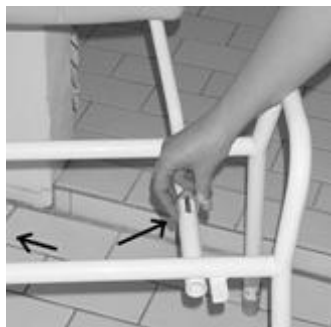

BRUGSANVISNING NEPTUN SUPER SOFT TELESKOPBADEBÆNKE

Bænk beregnet til at sidde på ved badning/afvaskning/brusning

Sædet monteres på følgende måde:

PU SÆDET KAN NEMT KLIKKES NED PÅ RØRENE

HØJDEN JUSTERES PÅ FØLGENDE MÅDE:

- 1) BADEBÆNKEN LIGGES NED PÅ SIDEN.
- 2) CLIPSEN TAGES UD
- 3) BENET FLYTTES TIL DEN ØNSKEDE HØJDE
- 4) CLIPSEN SÆTTES I IGEN (NB: CLIPSEN SKAL VÆRE HELT I BUND FØR BRUG)
- 5) SAMME PROCEDURE GENTAGES PÅ DE ØVRIGE 3 BEN.

NB! Ved skråtstilling: Max. 2 hullers forskel bagi og foran

MONTERING AF RYG:

- 1) SÆDET KLIKKES AF.
- 2) RYGGEN SKUBBES IND I DE TO RYGSTÆNGER
- 3) RYGGEN PLACERES I DEN ØNSKEDE POSITION(DER ER 2 MULIGE INDSTILLINGER)
- 4) CLIPSENE SÆTTES I HULLERNE SOM VIST PÅ FOTOET. DER SKAL EN CLIPS I HVER AF DE TO RYGSTÆNGER. (NB! CLIPSENE SKAL VÆRE HELT I BUND FØR BRUG).
- 5) SÆDET KLIKKES PÅ IGEN.