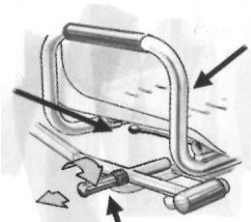

BADEKARSÆDET PASSER TIL BADEKAR MED  
INDERBREDDE PÅ CA. 52,5-60,5 CM

**BADKARSSITS PASSAR MED  
BAD INSIDE BREDD CA. 52,5-60,5 CM**

ARMLÆNENE KAN DEMONTERES UDEN BRUG AF VÆRKTØJ.

**ARMSTÖD KAN ISÄR UTAN ANVÄNDNING AV VERKTYG.**

OMDREJNING / **ROTATION:**

BADEKARSÆDET FASTGØRES I BADEKARET  
VED AT SKRUE PÅ STÆNGERNE TIL DE PASSER MOD  
SIDERNE AF BADEKARET.

**BADKARSSITS FASSTBE I BADEKARET MED SKRUV PÅ  
STOLPAR TILL PASSA MOT SIDORNA I BADEKARET.**