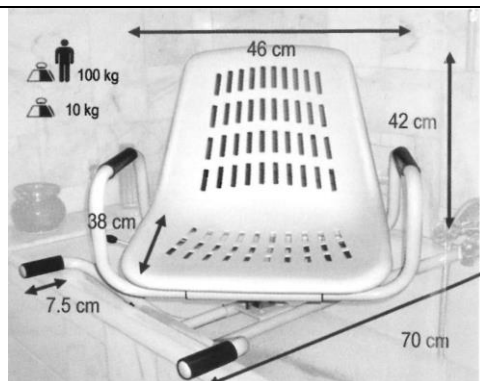

BADEKARSÆDET PASSER TIL BADEKAR MED  
INDERBREDDE PÅ CA. 52,5-60,5 CM

**BADKARSSITS PASSAR MED  
BAD INSIDE BREDD CA. 52,5-60,5 CM**

ARMLÆNENE KAN DEMONTERES UDEN BRUG AF VÆRKTØJ.

**ARMSTÖD KAN ISÄR UTAN ANVÄNDNING AV VERKTYG.**