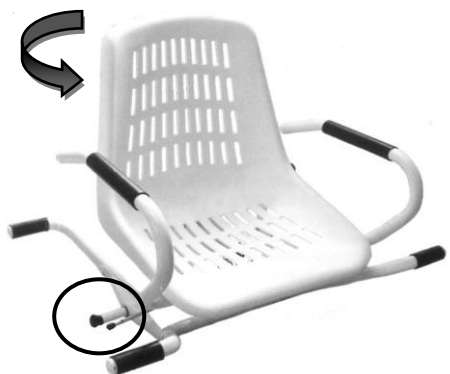

BADEKARSÆDET PASSER TIL BADEKAR MED  
INDERBREDDE PÅ CA. 52,5-60,5 CM

**BADKARSSITS PASSAR MED  
BAD INSIDE BREDD CA. 52,5-60,5 CM**

ARMLÆNENE KAN DEMONTERES UDEN BRUG AF VÆRKTØJ.

**ARMSTÖD KAN ISÄR UTAN ANVÄNDNING AV VERKTYG.**

OMDREJNING / **ROTATION:**

BADEKARSÆDET FASTGØRES I BADEKARET  
VED AT SKRUE PÅ STÆNGERNE TIL DE PASSER MOD  
SIDERNE AF BADEKARET.

**BADKARSSITS FASSTBE I BADEKARET MED SKRUV PÅ  
STOLPAR TILL PASSA MOT SIDORNA I BADEKARET.**